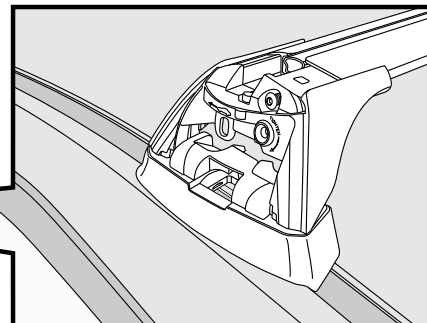

PLACEMENT • MONTAGE • COLOCACIÓN • PLATZIERUNG • COLLOCAMENTO • COLOCAÇÃO • 位置 • РАЗМЕЩЕНИЕ