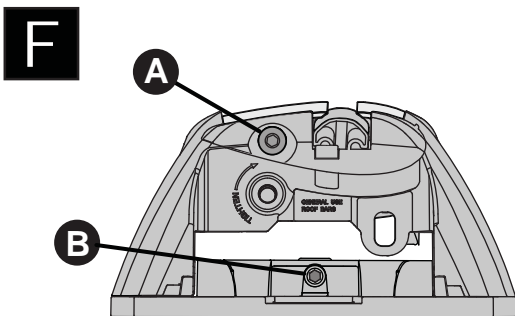

NZ, AU, EU, ZA, CN

65 kg (143 lb)

65 kg (143 lb)

F
FLUSH BAR (F)

T
THROUGH BAR (T)

HD
HEAVY DUTY BAR (HD)

P
P BAR (P)

ATTENTION • ATENCIÓN • AUFMERKSAMKEIT • ATTENZIONE • ATENÇÃO • 注意 • ВНИМАНИЕ

K778
= 0.92 kg (2 lb)

PLACEMENT • MONTAGE • COLOCACIÓN • PLATZIERUNG • COLLOCAMENTO • COLOCAÇÃO • 位置 • РАЗМЕЩЕНИЕ

6

7

8

		A	B
Land Rover Range Rover Evoque, 5dr SUV 11+	NZ, AU, EU, ZA, CN	200 mm (7 7/8")	500 mm (19 5/8")

		1	2
Land Rover Range Rover Evoque, 5dr SUV 11+	NZ, AU, EU, ZA, CN	X = 995 mm (39 1/8")	X = 990 mm (39")

20

21

8 mm / inches

Make Model, Variant, xdr's Vehicle Type xx+	A	B
AU, NZ, CN, US, EU, ZA	xxxx mm (xxx xxx)	xxxx mm (xxx xxx)
AU, NZ, CN, US, EU, ZA	xxxx mm (xxx xxx)	xxxx mm (xxx xxx)
AU, NZ, CN, US, EU, ZA	xxxx mm (xxx xxx)	xxxx mm (xxx xxx)