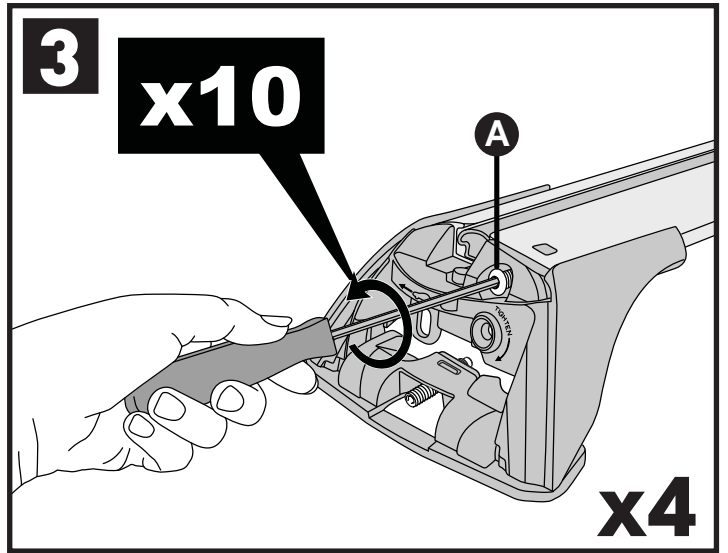

NZ, AU, EU, ZA, CN

65 kg (143 lb)

65 kg (143 lb)

F
FLUSH BAR (F)

T
THROUGH BAR (T)

HD
HEAVY DUTY BAR (HD)

P
P BAR (P)

ATTENTION • ATENCIÓN • AUFMERKSAMKEIT • ATTENZIONE • ATENÇÃO • 注意 • ВНИМАНИЕ

K778
= 0.92 kg (2 lb)

PLACEMENT • MONTAGE • COLOCACIÓN • PLATZIERUNG • COLLOCAMENTO • COLOCAÇÃO • 位置 • РАЗМЕЩЕНИЕ

6

7

8

		A	B
Land Rover Range Rover Evoque, 5dr SUV 11+	NZ, AU, EU, ZA, CN	200 mm (7 7/8")	500 mm (19 5/8")