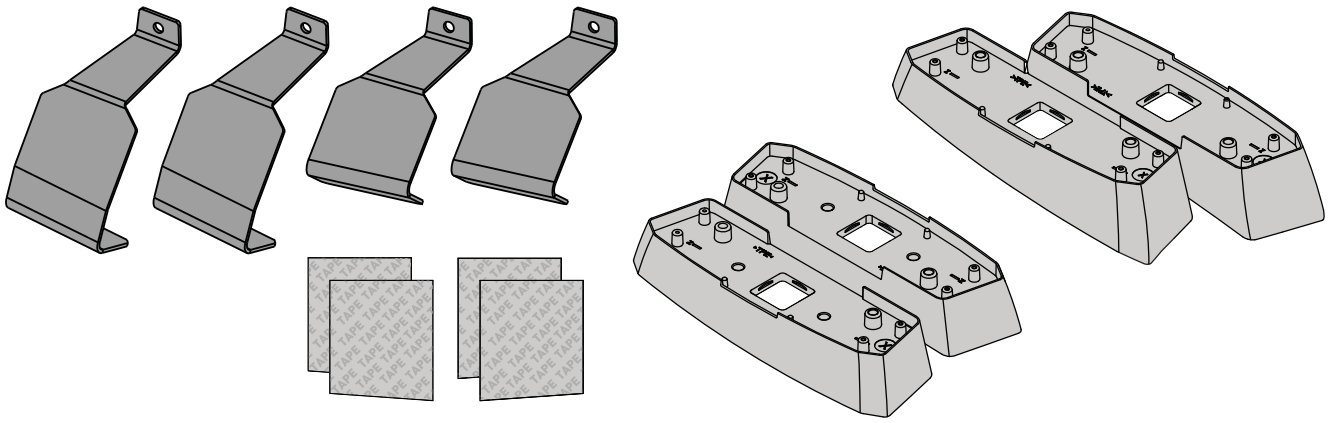

K778

Fitting Kit

REQUIRED • OBLIGATOIRE • REQUERIDOS • ERFORDERLICH • RICHIESTO • 需要 • ОБЯЗАТЕЛЬНО

MAXIMUM kg (lb) • MAXIMAL kg • MASSIMO kg • MÁXIMO kg • 最大 kg • МАКСИМУМ kg

Land Rover Range Rover Evoque, 5dr SUV 11+

NZ, AU, EU, ZA, CN

65 kg (143 lb)

65 kg (143 lb)

F
FLUSH BAR (F)

T
THROUGH BAR (T)

HD
HEAVY DUTY BAR (HD)

P
P BAR (P)

ATTENTION • ATENCIÓN • AUFMERKSAMKEIT • ATTENZIONE • ATENÇÃO • 注意 • ВНИМАНИЕ

K778
= 0.92 kg (2 lb)

PLACEMENT • MONTAGE • COLOCACIÓN • PLATZIERUNG • COLLOCAMENTO • COLOCAÇÃO • 位置 • РАЗМЕЩЕНИЕ

6

7

8

		A	B
Land Rover Range Rover Evoque, 5dr SUV 11+	NZ, AU, EU, ZA, CN	200 mm (7 7/8")	500 mm (19 5/8")

		1	2
Land Rover Range Rover Evoque, 5dr SUV 11+	NZ, AU, EU, ZA, CN	X = 995 mm (39 1/8")	X = 990 mm (39")

20

21

8 mm / inches

Make Model, Variant, xdr's Vehicle Type xx+	A	B
AU, NZ, CN, US, EU, ZA	xxxx mm (xxx xxx)	xxxx mm (xxx xxx)
AU, NZ, CN, US, EU, ZA	xxxx mm (xxx xxx)	xxxx mm (xxx xxx)
AU, NZ, CN, US, EU, ZA	xxxx mm (xxx xxx)	xxxx mm (xxx xxx)