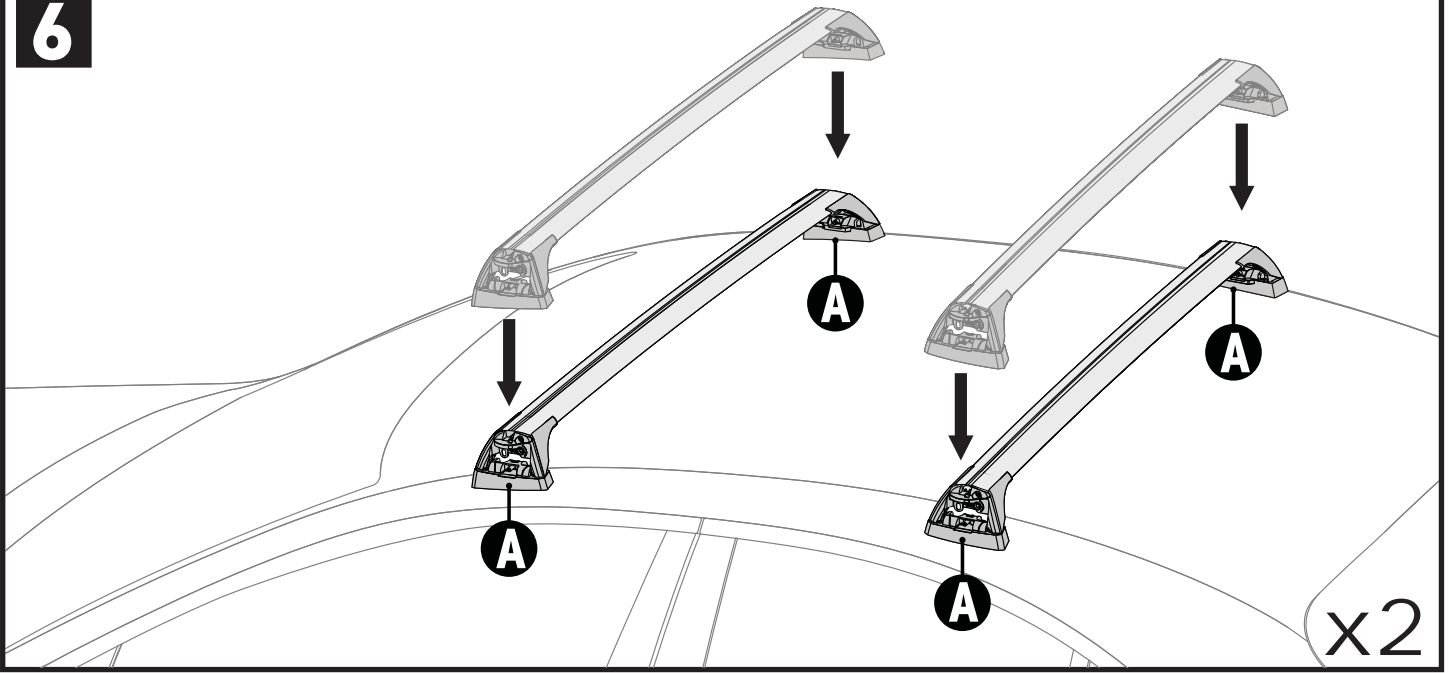

K778
= 0.92 kg (2 lb)

PLACEMENT • MONTAGE • COLOCACIÓN • PLATZIERUNG • COLLOCAMENTO • COLOCAÇÃO • 位置 • РАЗМЕЩЕНИЕ

6

7

8

		A	B
Land Rover Range Rover Evoque, 5dr SUV 11+	NZ, AU, EU, ZA, CN	200 mm (7 7/8")	500 mm (19 5/8")

		1	2
Land Rover Range Rover Evoque, 5dr SUV 11+	NZ, AU, EU, ZA, CN	X = 995 mm (39 1/8")	X = 990 mm (39")

20

21

8 mm / inches

Make Model, Variant, xdr's Vehicle Type xx+	A	B
AU, NZ, CN, US, EU, ZA	xxxx mm (xxx xxx)	xxxx mm (xxx xxx)
AU, NZ, CN, US, EU, ZA	xxxx mm (xxx xxx)	xxxx mm (xxx xxx)
AU, NZ, CN, US, EU, ZA	xxxx mm (xxx xxx)	xxxx mm (xxx xxx)