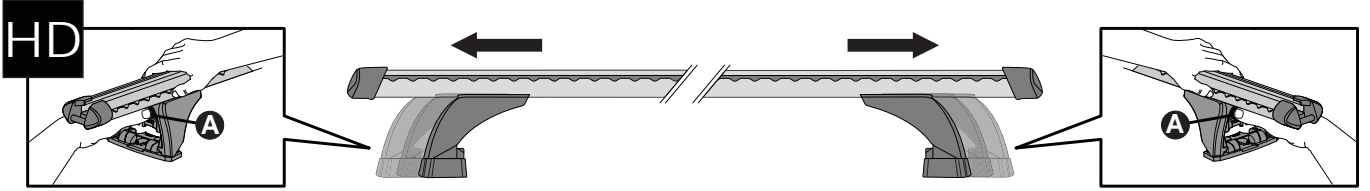

K778
= 0.92 kg (2 lb)

PLACEMENT • MONTAGE • COLOCACIÓN • PLATZIERUNG • COLLOCAMENTO • COLOCAÇÃO • 位置 • РАЗМЕЩЕНИЕ

6

7

8

		A	B
Land Rover Range Rover Evoque, 5dr SUV 11+	NZ, AU, EU, ZA, CN	200 mm (7 7/8")	500 mm (19 5/8")