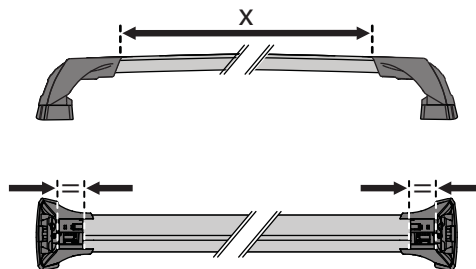

ATTENTION • ATENCIÓN • AUFMERKSAMKEIT • ATTENZIONE • ATENÇÃO • 注意 • ВНИМАНИЕ

F