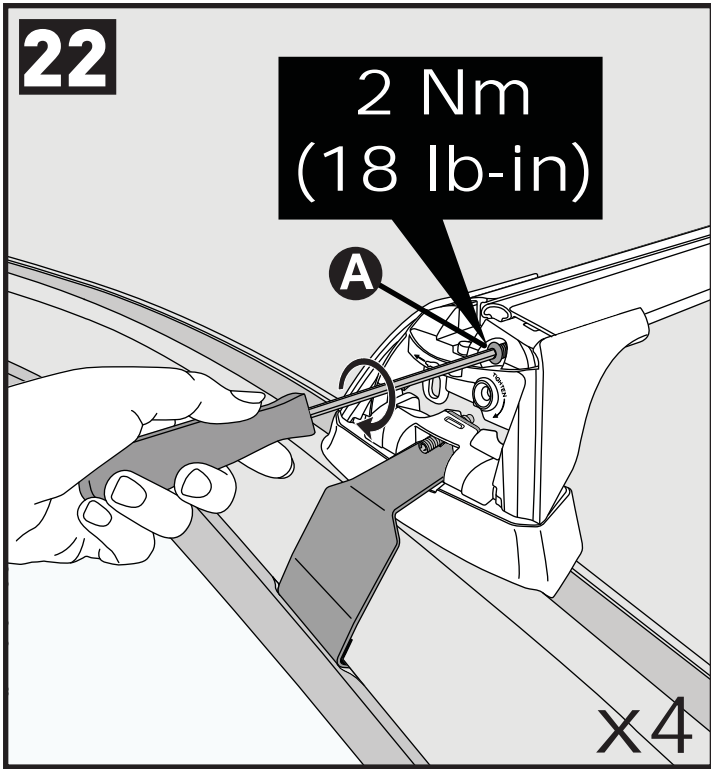

K778
= 0.92 kg (2 lb)

PLACEMENT • MONTAGE • COLOCACIÓN • PLATZIERUNG • COLLOCAMENTO • COLOCAÇÃO • 位置 • РАЗМЕЩЕНИЕ

6

7

8

		A	B
Land Rover Range Rover Evoque, 5dr SUV 11+	NZ, AU, EU, ZA, CN	200 mm (7 7/8")	500 mm (19 5/8")

		1	2
Land Rover Range Rover Evoque, 5dr SUV 11+	NZ, AU, EU, ZA, CN	X = 995 mm (39 1/8")	X = 990 mm (39")

20

21

8 mm / inches

Make Model, Variant, xdr's Vehicle Type xx+	A	B
AU, NZ, CN, US, EU, ZA	xxxx mm (xxx xxx)	xxxx mm (xxx xxx)
AU, NZ, CN, US, EU, ZA	xxxx mm (xxx xxx)	xxxx mm (xxx xxx)
AU, NZ, CN, US, EU, ZA	xxxx mm (xxx xxx)	xxxx mm (xxx xxx)