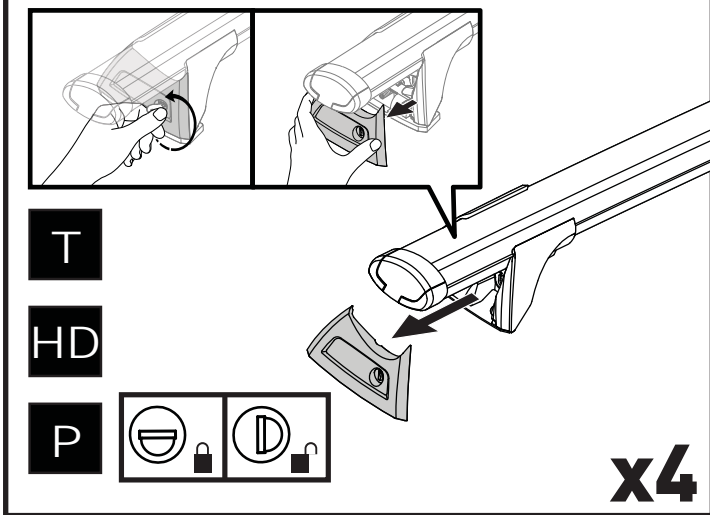

K778
= 0.92 kg (2 lb)

PLACEMENT • MONTAGE • COLOCACIÓN • PLATZIERUNG • COLLOCAMENTO • COLOCAÇÃO • 位置 • РАЗМЕЩЕНИЕ

6

7

8

		A	B
Land Rover Range Rover Evoque, 5dr SUV 11+	NZ, AU, EU, ZA, CN	200 mm (7 7/8")	500 mm (19 5/8")