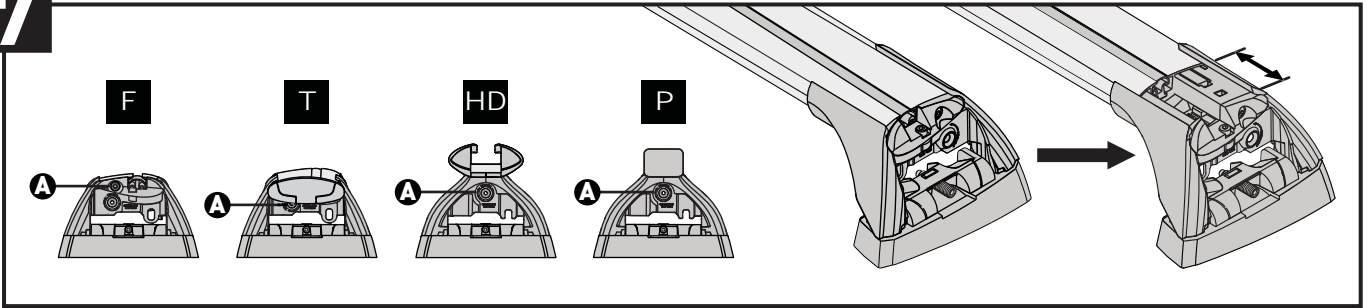

K778
= 0.92 kg (2 lb)

PLACEMENT • MONTAGE • COLOCACIÓN • PLATZIERUNG • COLLOCAMENTO • COLOCAÇÃO • 位置 • РАЗМЕЩЕНИЕ

6

7

8

		A	B
Land Rover Range Rover Evoque, 5dr SUV 11+	NZ, AU, EU, ZA, CN	200 mm (7 7/8")	500 mm (19 5/8")

		1	2
Land Rover Range Rover Evoque, 5dr SUV 11+	NZ, AU, EU, ZA, CN	X = 995 mm (39 1/8")	X = 990 mm (39")

20

21

8 mm / inches

Make Model, Variant, xdr's Vehicle Type xx+	A	B
AU, NZ, CN, US, EU, ZA	xxxx mm (xxx xxx)	xxxx mm (xxx xxx)
AU, NZ, CN, US, EU, ZA	xxxx mm (xxx xxx)	xxxx mm (xxx xxx)
AU, NZ, CN, US, EU, ZA	xxxx mm (xxx xxx)	xxxx mm (xxx xxx)