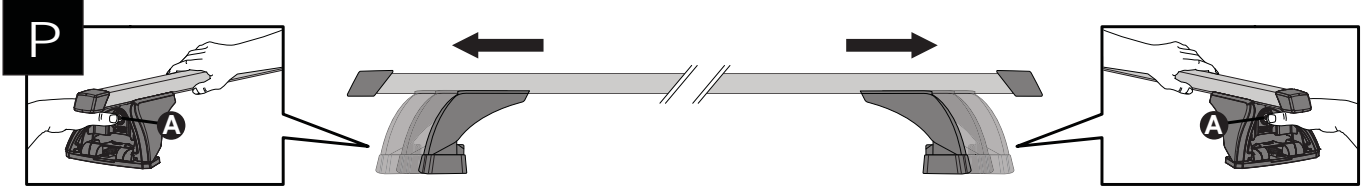

K778
= 0.92 kg (2 lb)

PLACEMENT • MONTAGE • COLOCACIÓN • PLATZIERUNG • COLLOCAMENTO • COLOCAÇÃO • 位置 • РАЗМЕЩЕНИЕ

6

7

8

		A	B
Land Rover Range Rover Evoque, 5dr SUV 11+	NZ, AU, EU, ZA, CN	200 mm (7 7/8")	500 mm (19 5/8")

		1	2
Land Rover Range Rover Evoque, 5dr SUV 11+	NZ, AU, EU, ZA, CN	X = 995 mm (39 1/8")	X = 990 mm (39")

20

21

8 mm / inches

Make Model, Variant, xdr's Vehicle Type xx+	A	B
AU, NZ, CN, US, EU, ZA	xxxx mm (xxx xxx)	xxxx mm (xxx xxx)
AU, NZ, CN, US, EU, ZA	xxxx mm (xxx xxx)	xxxx mm (xxx xxx)
AU, NZ, CN, US, EU, ZA	xxxx mm (xxx xxx)	xxxx mm (xxx xxx)