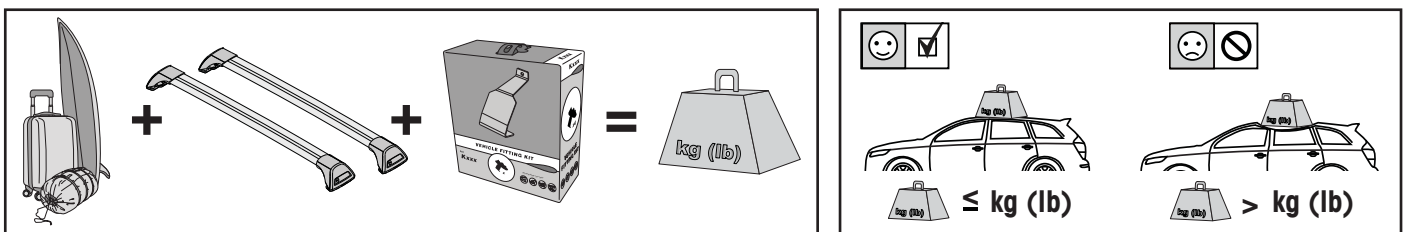

K778

Fitting Kit

REQUIRED • OBLIGATOIRE • REQUERIDOS • ERFORDERLICH • RICHIESTO • 需要 • ОБЯЗАТЕЛЬНО

MAXIMUM kg (lb) • MAXIMAL kg • MASSIMO kg • MÁXIMO kg • 最大 kg • МАКСИМУМ kg

Land Rover Range Rover Evoque, 5dr SUV 11+

K778
= 0.92 kg (2 lb)

PLACEMENT • MONTAGE • COLOCACIÓN • PLATZIERUNG • COLLOCAMENTO • COLOCAÇÃO • 位置 • РАЗМЕЩЕНИЕ

6

7

8

		A	B
Land Rover Range Rover Evoque, 5dr SUV 11+	NZ, AU, EU, ZA, CN	200 mm (7 7/8")	500 mm (19 5/8")