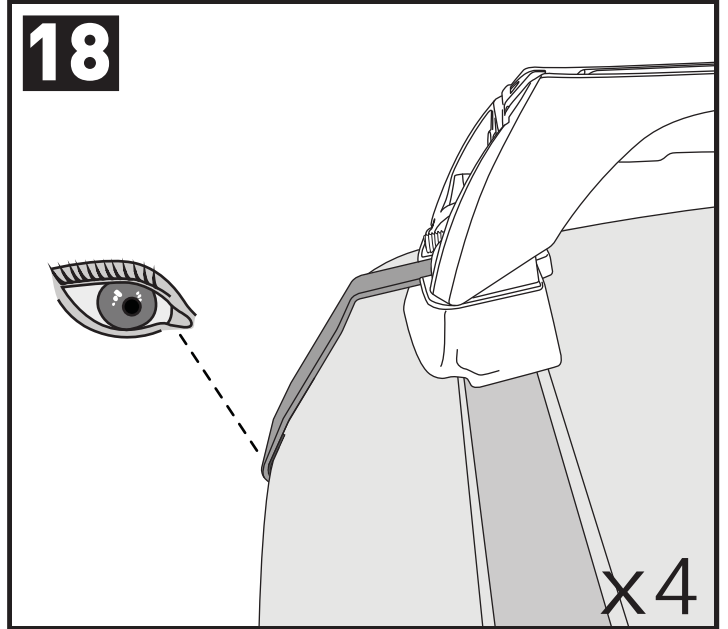

16

CLOSE • FERMER • CERRAR • GESCHLOSSEN • VICINO • FECHAR • 关紧 • ЗАКРЫТЬ

17

18

ATTENTION • ATENCIÓN • AUFMERKSAMKEIT • ATTENZIONE • ATENÇÃO • 注意 • ВНИМАНИЕ

F

T

HD

P