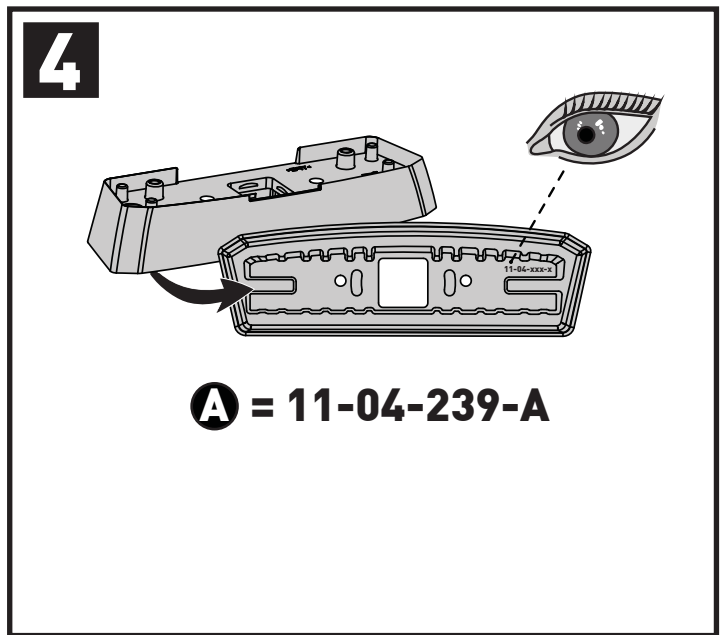

NZ, AU, EU, ZA, CN

65 kg (143 lb)

65 kg (143 lb)

F
FLUSH BAR (F)

T
THROUGH BAR (T)

HD
HEAVY DUTY BAR (HD)

P
P BAR (P)

ATTENTION • ATENCIÓN • AUFMERKSAMKEIT • ATTENZIONE • ATENÇÃO • 注意 • ВНИМАНИЕ

K778
= 0.92 kg (2 lb)

PLACEMENT • MONTAGE • COLOCACIÓN • PLATZIERUNG • COLLOCAMENTO • COLOCAÇÃO • 位置 • РАЗМЕЩЕНИЕ

6

7

8

		A	B
Land Rover Range Rover Evoque, 5dr SUV 11+	NZ, AU, EU, ZA, CN	200 mm (7 7/8")	500 mm (19 5/8")

		1	2
Land Rover Range Rover Evoque, 5dr SUV 11+	NZ, AU, EU, ZA, CN	X = 995 mm (39 1/8")	X = 990 mm (39")

20

21

8 mm / inches

Make Model, Variant, xdr's Vehicle Type xx+	A	B
AU, NZ, CN, US, EU, ZA	xxxx mm (xxx xxx)	xxxx mm (xxx xxx)
AU, NZ, CN, US, EU, ZA	xxxx mm (xxx xxx)	xxxx mm (xxx xxx)
AU, NZ, CN, US, EU, ZA	xxxx mm (xxx xxx)	xxxx mm (xxx xxx)