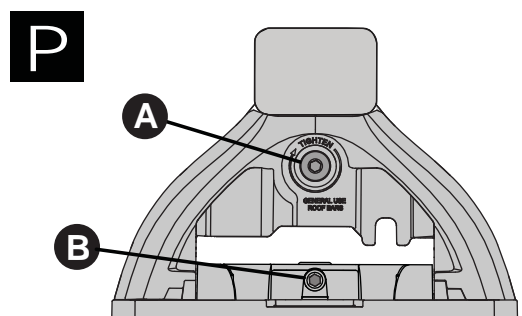

NZ, AU, EU, ZA, CN

65 kg (143 lb)

65 kg (143 lb)

F
FLUSH BAR (F)

T
THROUGH BAR (T)

HD
HEAVY DUTY BAR (HD)

P
P BAR (P)

ATTENTION • ATENCIÓN • AUFMERKSAMKEIT • ATTENZIONE • ATENÇÃO • 注意 • ВНИМАНИЕ

K778
= 0.92 kg (2 lb)

PLACEMENT • MONTAGE • COLOCACIÓN • PLATZIERUNG • COLLOCAMENTO • COLOCAÇÃO • 位置 • РАЗМЕЩЕНИЕ

6

7

8

		A	B
Land Rover Range Rover Evoque, 5dr SUV 11+	NZ, AU, EU, ZA, CN	200 mm (7 7/8")	500 mm (19 5/8")

		1	2
Land Rover Range Rover Evoque, 5dr SUV 11+	NZ, AU, EU, ZA, CN	X = 995 mm (39 1/8")	X = 990 mm (39")

20

21

8 mm / inches

Make Model, Variant, xdr's Vehicle Type xx+	A	B
AU, NZ, CN, US, EU, ZA	xxxx mm (xxx xxx)	xxxx mm (xxx xxx)
AU, NZ, CN, US, EU, ZA	xxxx mm (xxx xxx)	xxxx mm (xxx xxx)
AU, NZ, CN, US, EU, ZA	xxxx mm (xxx xxx)	xxxx mm (xxx xxx)