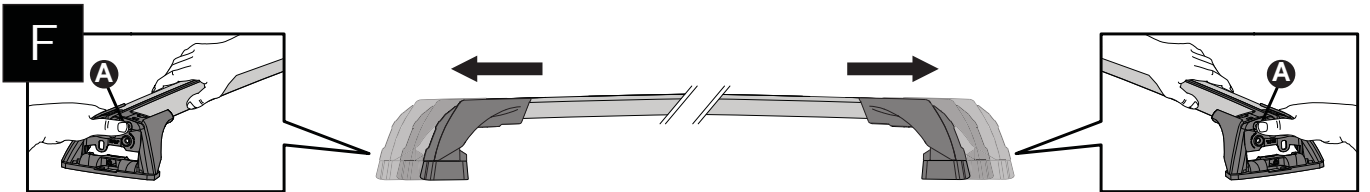

K778
= 0.92 kg (2 lb)

PLACEMENT • MONTAGE • COLOCACIÓN • PLATZIERUNG • COLLOCAMENTO • COLOCAÇÃO • 位置 • РАЗМЕЩЕНИЕ

6

7

8

		A	B
Land Rover Range Rover Evoque, 5dr SUV 11+	NZ, AU, EU, ZA, CN	200 mm (7 7/8")	500 mm (19 5/8")