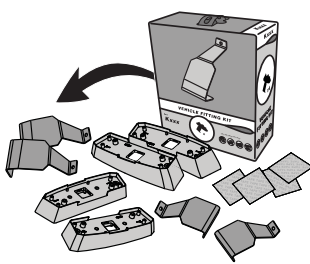

K778

Fitting Kit

REQUIRED • OBLIGATOIRE • REQUERIDOS • ERFORDERLICH • RICHIESTO • 需要 • ОБЯЗАТЕЛЬНО

MAXIMUM kg (lb) • MAXIMAL kg • MASSIMO kg • MÁXIMO kg • 最大 kg • МАКСИМУМ kg

Land Rover Range Rover Evoque, 5dr SUV 11+

NZ, AU, EU, ZA, CN

65 kg (143 lb)

65 kg (143 lb)

F
FLUSH BAR (F)

T
THROUGH BAR (T)

HD
HEAVY DUTY BAR (HD)

P
P BAR (P)

ATTENTION • ATENCIÓN • AUFMERKSAMKEIT • ATTENZIONE • ATENÇÃO • 注意 • ВНИМАНИЕ

K778
= 0.92 kg (2 lb)

PLACEMENT • MONTAGE • COLOCACIÓN • PLATZIERUNG • COLLOCAMENTO • COLOCAÇÃO • 位置 • РАЗМЕЩЕНИЕ

6

7

8

		A	B
Land Rover Range Rover Evoque, 5dr SUV 11+	NZ, AU, EU, ZA, CN	200 mm (7 7/8")	500 mm (19 5/8")