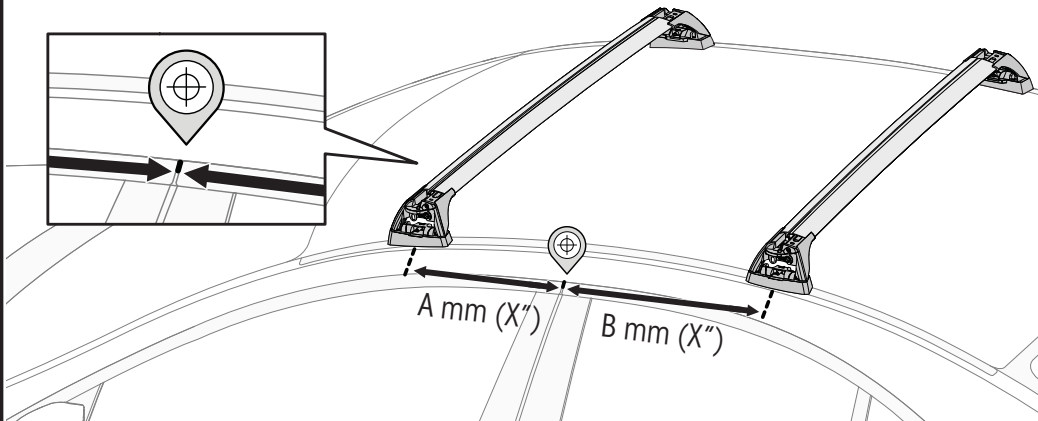

K778
= 0.92 kg (2 lb)

PLACEMENT • MONTAGE • COLOCACIÓN • PLATZIERUNG • COLLOCAMENTO • COLOCAÇÃO • 位置 • РАЗМЕЩЕНИЕ

6

7

8

		A	B
Land Rover Range Rover Evoque, 5dr SUV 11+	NZ, AU, EU, ZA, CN	200 mm (7 7/8")	500 mm (19 5/8")

		1	2
Land Rover Range Rover Evoque, 5dr SUV 11+	NZ, AU, EU, ZA, CN	X = 995 mm (39 1/8")	X = 990 mm (39")

20

21

8 mm / inches

Make Model, Variant, xdr's Vehicle Type xx+	A	B
AU, NZ, CN, US, EU, ZA	xxxx mm (xxx xxx)	xxxx mm (xxx xxx)
AU, NZ, CN, US, EU, ZA	xxxx mm (xxx xxx)	xxxx mm (xxx xxx)
AU, NZ, CN, US, EU, ZA	xxxx mm (xxx xxx)	xxxx mm (xxx xxx)