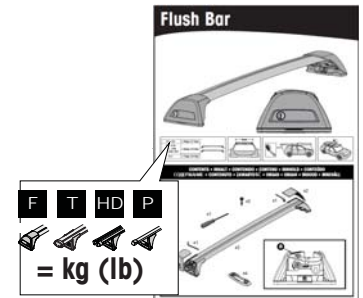

K778

Fitting Kit

REQUIRED • OBLIGATOIRE • REQUERIDOS • ERFORDERLICH • RICHIESTO • 需要 • ОБЯЗАТЕЛЬНО

MAXIMUM kg (lb) • MAXIMAL kg • MASSIMO kg • MÁXIMO kg • 最大 kg • МАКСИМУМ kg

Land Rover Range Rover Evoque, 5dr SUV 11+

NZ, AU, EU, ZA, CN

65 kg (143 lb)

65 kg (143 lb)

F
FLUSH BAR (F)

T
THROUGH BAR (T)

HD
HEAVY DUTY BAR (HD)

P
P BAR (P)

ATTENTION • ATENCIÓN • AUFMERKSAMKEIT • ATTENZIONE • ATENÇÃO • 注意 • ВНИМАНИЕ

K778
= 0.92 kg (2 lb)

PLACEMENT • MONTAGE • COLOCACIÓN • PLATZIERUNG • COLLOCAMENTO • COLOCAÇÃO • 位置 • РАЗМЕЩЕНИЕ

6

7

8

		A	B
Land Rover Range Rover Evoque, 5dr SUV 11+	NZ, AU, EU, ZA, CN	200 mm (7 7/8")	500 mm (19 5/8")

		1	2
Land Rover Range Rover Evoque, 5dr SUV 11+	NZ, AU, EU, ZA, CN	X = 995 mm (39 1/8")	X = 990 mm (39")

20

21

8 mm / inches

Make Model, Variant, xdr's Vehicle Type xx+	A	B
AU, NZ, CN, US, EU, ZA	xxxx mm (xxx xxx)	xxxx mm (xxx xxx)
AU, NZ, CN, US, EU, ZA	xxxx mm (xxx xxx)	xxxx mm (xxx xxx)
AU, NZ, CN, US, EU, ZA	xxxx mm (xxx xxx)	xxxx mm (xxx xxx)