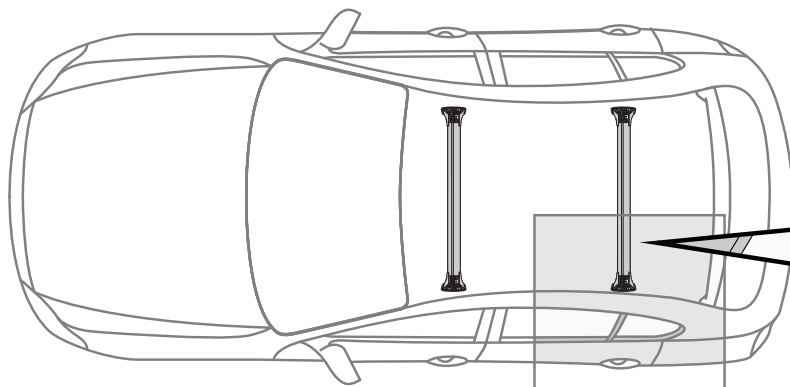

PLACEMENT • MONTAGE • COLOCACIÓN • PLATZIERUNG • COLLOCAMENTO • COLOCAÇÃO • 位置 • РАЗМЕЩЕНИЕ