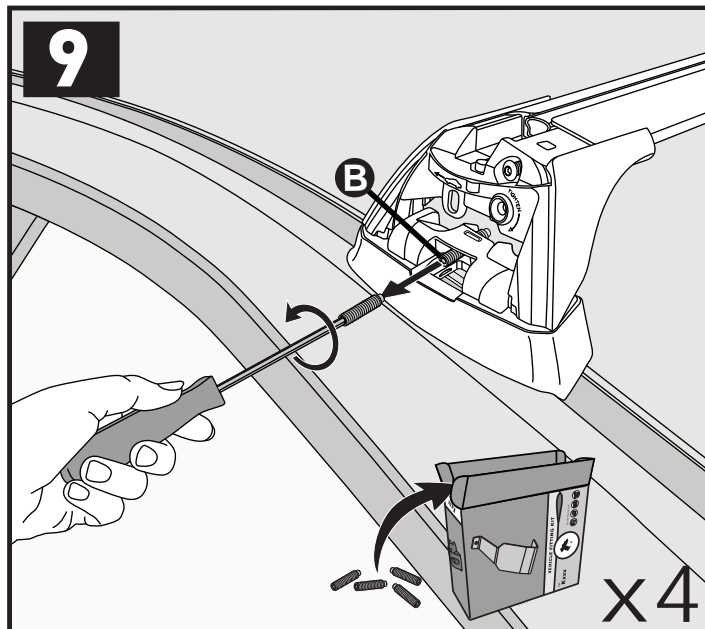

8

		A	B
Land Rover Range Rover Evoque, 5dr SUV 11+	NZ, AU, EU, ZA, CN	200 mm (7 7/8")	500 mm (19 5/8")

PLACEMENT • MONTAGE • COLOCACIÓN • PLATZIERUNG • COLLOCAMENTO • COLOCAÇÃO • 位置 • РАЗМЕЩЕНИЕ

9