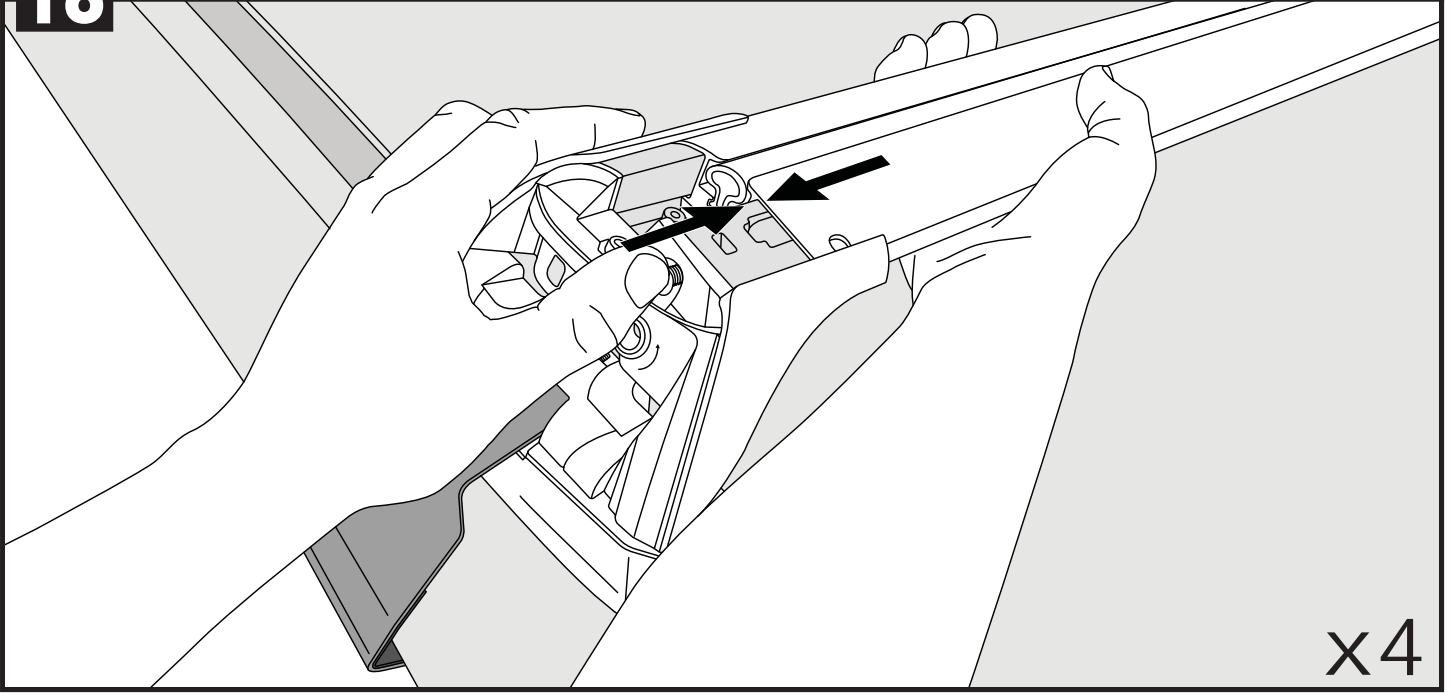

16

CLOSE • FERMER • CERRAR • GESCHLOSSEN • VICINO • FECHAR • 关紧 • ЗАКРЫТЬ