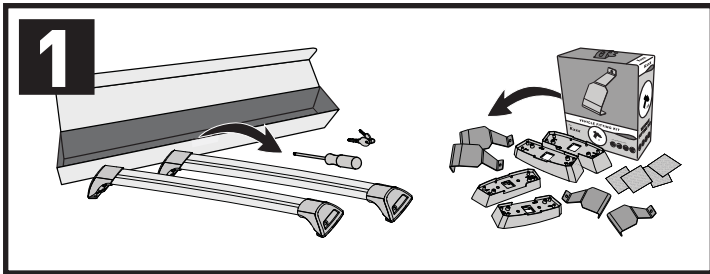

K778
= 0.92 kg (2 lb)

PLACEMENT • MONTAGE • COLOCACIÓN • PLATZIERUNG • COLLOCAMENTO • COLOCAÇÃO • 位置 • РАЗМЕЩЕНИЕ

6

7

8

		A	B
Land Rover Range Rover Evoque, 5dr SUV 11+	NZ, AU, EU, ZA, CN	200 mm (7 7/8")	500 mm (19 5/8")