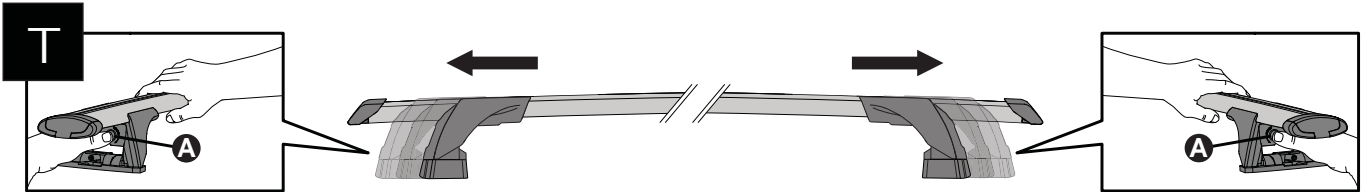

K778
= 0.92 kg (2 lb)

PLACEMENT • MONTAGE • COLOCACIÓN • PLATZIERUNG • COLLOCAMENTO • COLOCAÇÃO • 位置 • РАЗМЕЩЕНИЕ

6

7

8

		A	B
Land Rover Range Rover Evoque, 5dr SUV 11+	NZ, AU, EU, ZA, CN	200 mm (7 7/8")	500 mm (19 5/8")