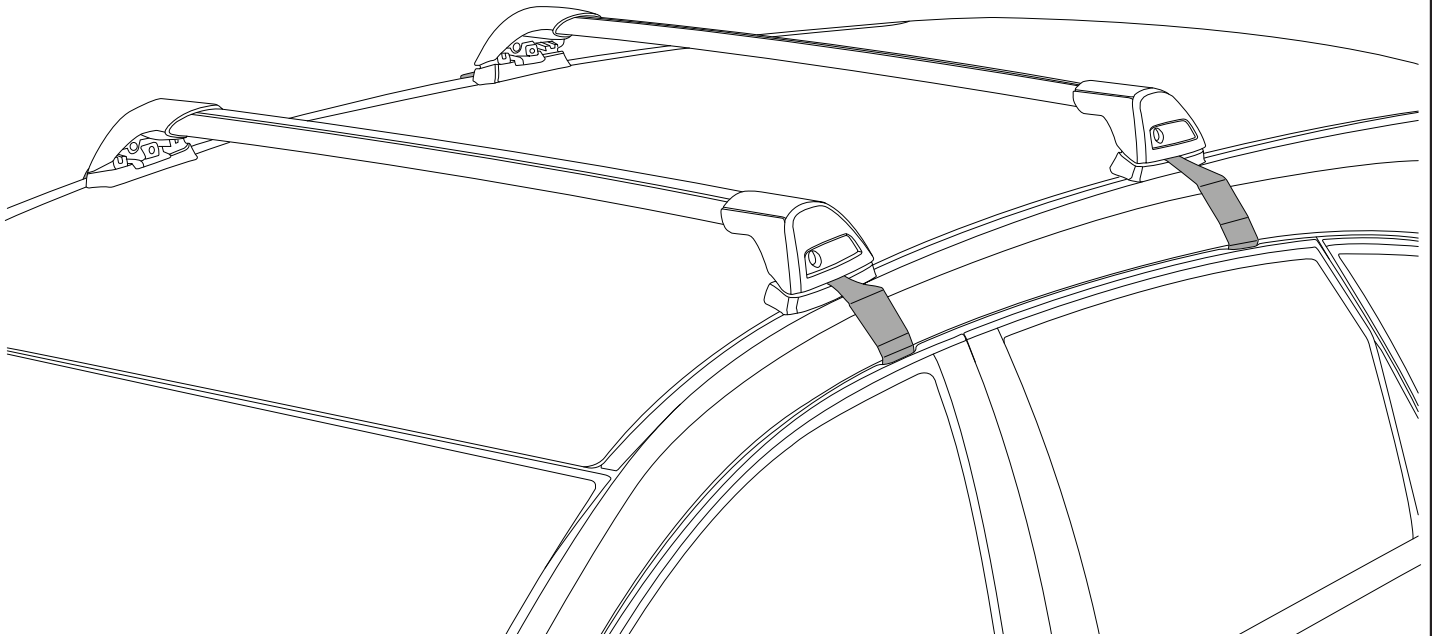

K778

Fitting Kit

REQUIRED • OBLIGATOIRE • REQUERIDOS • ERFORDERLICH • RICHIESTO • 需要 • ОБЯЗАТЕЛЬНО