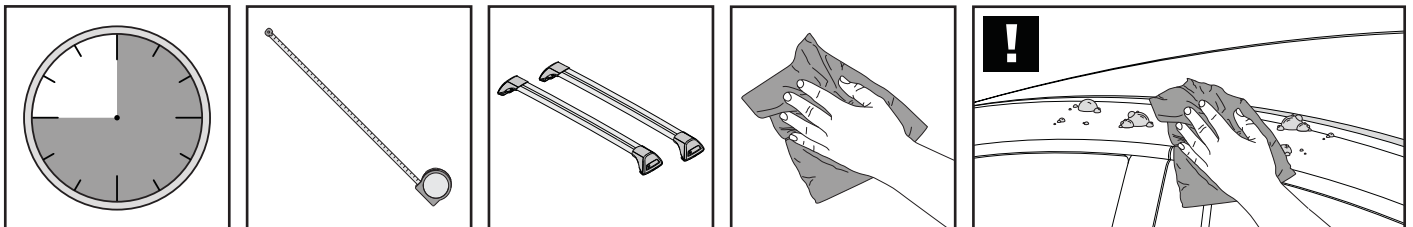

K778

Fitting Kit

REQUIRED • OBLIGATOIRE • REQUERIDOS • ERFORDERLICH • RICHIESTO • 需要 • ОБЯЗАТЕЛЬНО

MAXIMUM kg (lb) • MAXIMAL kg • MASSIMO kg • MÁXIMO kg • 最大 kg • МАКСИМУМ kg

Land Rover Range Rover Evoque, 5dr SUV 11+

K778
= 0.92 kg (2 lb)

PLACEMENT • MONTAGE • COLOCACIÓN • PLATZIERUNG • COLLOCAMENTO • COLOCAÇÃO • 位置 • РАЗМЕЩЕНИЕ

6

7

8

		A	B
Land Rover Range Rover Evoque, 5dr SUV 11+	NZ, AU, EU, ZA, CN	200 mm (7 7/8")	500 mm (19 5/8")