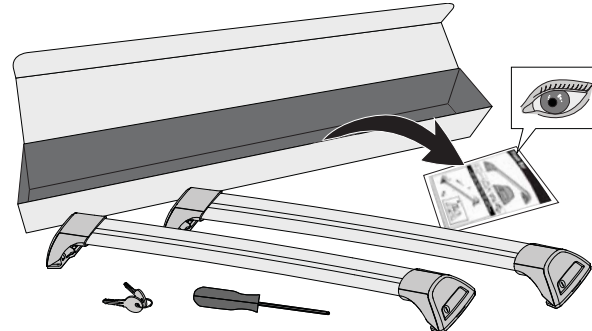

NZ, AU, EU, ZA, CN

65 kg (143 lb)

65 kg (143 lb)

F
FLUSH BAR (F)

T
THROUGH BAR (T)

HD
HEAVY DUTY BAR (HD)

P
P BAR (P)

ATTENTION • ATENCIÓN • AUFMERKSAMKEIT • ATTENZIONE • ATENÇÃO • 注意 • ВНИМАНИЕ

K778
= 0.92 kg (2 lb)

PLACEMENT • MONTAGE • COLOCACIÓN • PLATZIERUNG • COLLOCAMENTO • COLOCAÇÃO • 位置 • РАЗМЕЩЕНИЕ

6

7

8

		A	B
Land Rover Range Rover Evoque, 5dr SUV 11+	NZ, AU, EU, ZA, CN	200 mm (7 7/8")	500 mm (19 5/8")