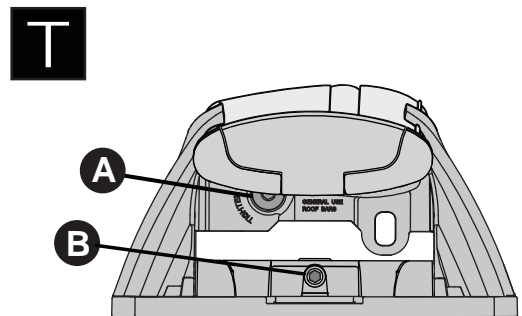

NZ, AU, EU, ZA, CN

65 kg (143 lb)

65 kg (143 lb)

F
FLUSH BAR (F)

T
THROUGH BAR (T)

HD
HEAVY DUTY BAR (HD)

P
P BAR (P)

ATTENTION • ATENCIÓN • AUFMERKSAMKEIT • ATTENZIONE • ATENÇÃO • 注意 • ВНИМАНИЕ

K778
= 0.92 kg (2 lb)

PLACEMENT • MONTAGE • COLOCACIÓN • PLATZIERUNG • COLLOCAMENTO • COLOCAÇÃO • 位置 • РАЗМЕЩЕНИЕ

6

7

8

		A	B
Land Rover Range Rover Evoque, 5dr SUV 11+	NZ, AU, EU, ZA, CN	200 mm (7 7/8")	500 mm (19 5/8")

		1	2
Land Rover Range Rover Evoque, 5dr SUV 11+	NZ, AU, EU, ZA, CN	X = 995 mm (39 1/8")	X = 990 mm (39")

20

21

8 mm / inches

Make Model, Variant, xdr's Vehicle Type xx+	A	B
AU, NZ, CN, US, EU, ZA	xxxx mm (xxx xxx)	xxxx mm (xxx xxx)
AU, NZ, CN, US, EU, ZA	xxxx mm (xxx xxx)	xxxx mm (xxx xxx)
AU, NZ, CN, US, EU, ZA	xxxx mm (xxx xxx)	xxxx mm (xxx xxx)