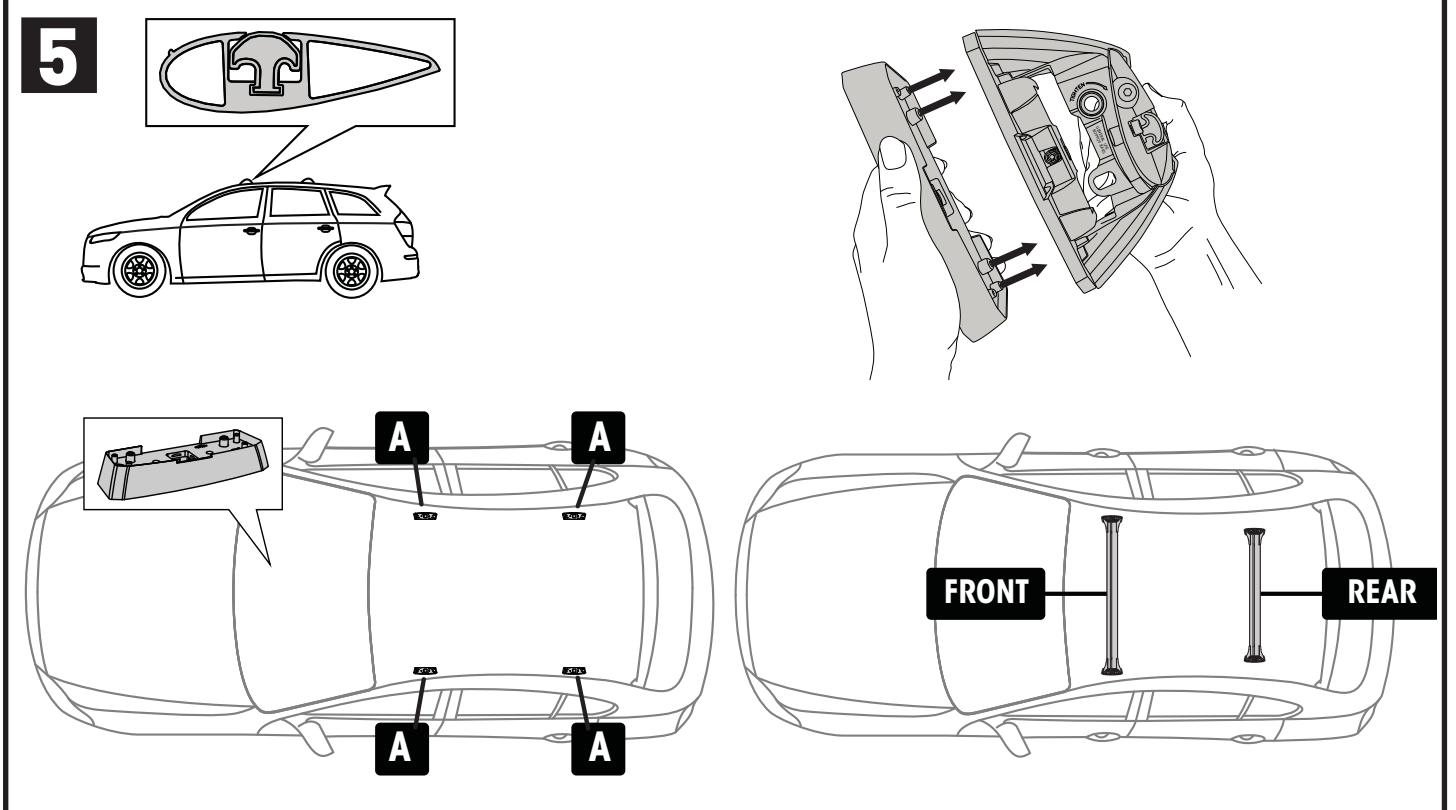

K778
= 0.92 kg (2 lb)

PLACEMENT • MONTAGE • COLOCACIÓN • PLATZIERUNG • COLLOCAMENTO • COLOCAÇÃO • 位置 • РАЗМЕЩЕНИЕ

6

7

8

		A	B
Land Rover Range Rover Evoque, 5dr SUV 11+	NZ, AU, EU, ZA, CN	200 mm (7 7/8")	500 mm (19 5/8")

		1	2
Land Rover Range Rover Evoque, 5dr SUV 11+	NZ, AU, EU, ZA, CN	X = 995 mm (39 1/8")	X = 990 mm (39")

20

21

8 mm / inches

Make Model, Variant, xdr's Vehicle Type xx+	A	B
AU, NZ, CN, US, EU, ZA	xxxx mm (xxx xxx)	xxxx mm (xxx xxx)
AU, NZ, CN, US, EU, ZA	xxxx mm (xxx xxx)	xxxx mm (xxx xxx)
AU, NZ, CN, US, EU, ZA	xxxx mm (xxx xxx)	xxxx mm (xxx xxx)