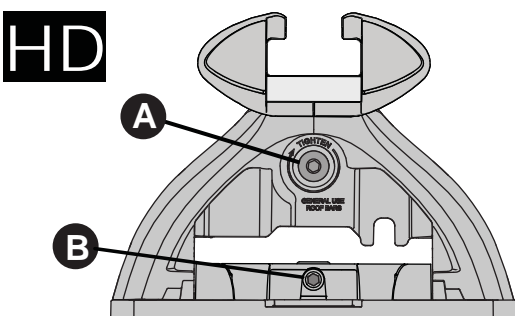

NZ, AU, EU, ZA, CN

65 kg (143 lb)

65 kg (143 lb)

F
FLUSH BAR (F)

T
THROUGH BAR (T)

HD
HEAVY DUTY BAR (HD)

P
P BAR (P)

ATTENTION • ATENCIÓN • AUFMERKSAMKEIT • ATTENZIONE • ATENÇÃO • 注意 • ВНИМАНИЕ

K778
= 0.92 kg (2 lb)

PLACEMENT • MONTAGE • COLOCACIÓN • PLATZIERUNG • COLLOCAMENTO • COLOCAÇÃO • 位置 • РАЗМЕЩЕНИЕ

6

7

8

		A	B
Land Rover Range Rover Evoque, 5dr SUV 11+	NZ, AU, EU, ZA, CN	200 mm (7 7/8")	500 mm (19 5/8")

		1	2
Land Rover Range Rover Evoque, 5dr SUV 11+	NZ, AU, EU, ZA, CN	X = 995 mm (39 1/8")	X = 990 mm (39")

20

21

8 mm / inches

Make Model, Variant, xdr's Vehicle Type xx+	A	B
AU, NZ, CN, US, EU, ZA	xxxx mm (xxx xxx)	xxxx mm (xxx xxx)
AU, NZ, CN, US, EU, ZA	xxxx mm (xxx xxx)	xxxx mm (xxx xxx)
AU, NZ, CN, US, EU, ZA	xxxx mm (xxx xxx)	xxxx mm (xxx xxx)