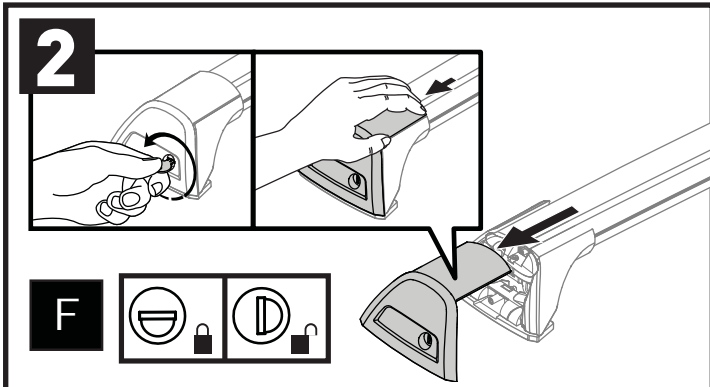

K778
= 0.92 kg (2 lb)

PLACEMENT • MONTAGE • COLOCACIÓN • PLATZIERUNG • COLLOCAMENTO • COLOCAÇÃO • 位置 • РАЗМЕЩЕНИЕ

6

7

8

		A	B
Land Rover Range Rover Evoque, 5dr SUV 11+	NZ, AU, EU, ZA, CN	200 mm (7 7/8")	500 mm (19 5/8")