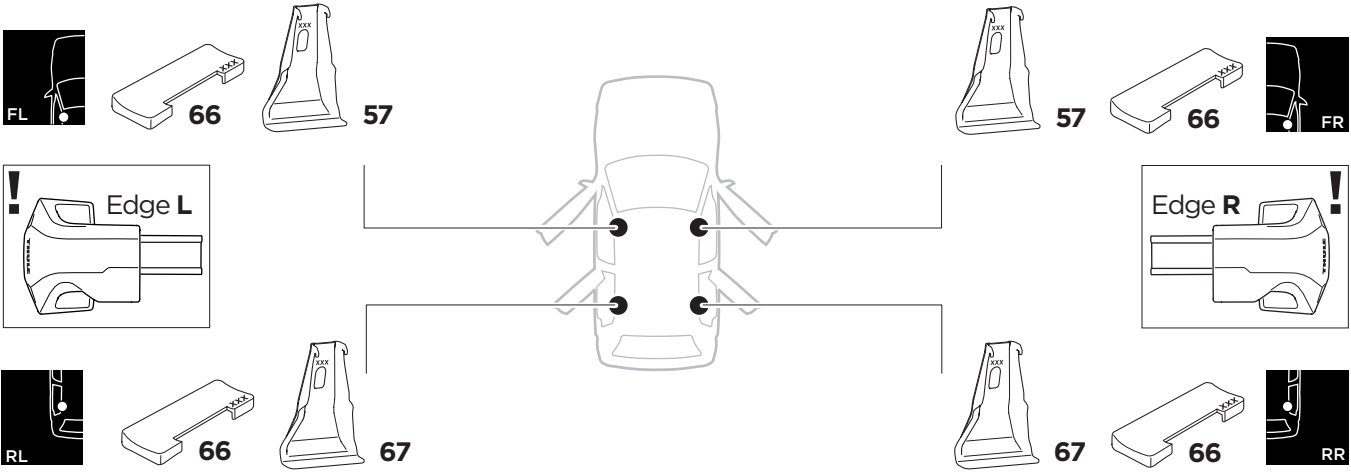

1

Kit 145006

MINI Clubman, 5-dr Hatchback, 16-

ISO 11154-E

THULE WingBar Evo	THULE WingBar Edge	THULE WingBar	THULE SquareBar	Evo X (scale)	Edge X (scale)
MINI Clubman, 5-dr Hatchback, 16-				32	O

THULE ProBar	THULE SlideBar	X (mm/inch)		
MINI Clubman, 5-dr Hatchback, 16-		971 mm / 38 1/4"		

THULE WingBar Evo	THULE WingBar Edge	THULE WingBar	THULE SquareBar	Evo Y (scale)	Edge Y (scale)
MINI Clubman, 5-dr Hatchback, 16-				30,5	R

THULE ProBar	THULE SlideBar	Y (mm/inch)		
MINI Clubman, 5-dr Hatchback, 16-		956 mm / 37 5/8"		

	W (mm/inch)	Z (mm/inch)
MINI Clubman, 5-dr Hatchback, 16-	700 mm / 27 1/2"	300 mm / 11 3/4"