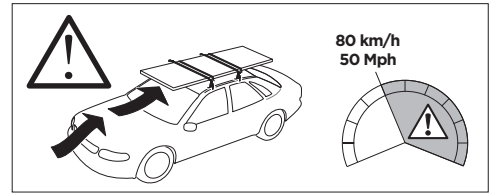

1

Kit 145006

MINI Clubman, 5-dr Hatchback, 16-

ISO 11154-E

THULE WingBar Evo	THULE WingBar Edge	THULE WingBar	THULE SquareBar	Evo X (scale)	Edge X (scale)
MINI Clubman, 5-dr Hatchback, 16-				32	O

THULE ProBar	THULE SlideBar	X (mm/inch)		
MINI Clubman, 5-dr Hatchback, 16-		971 mm / 38 1/4"		