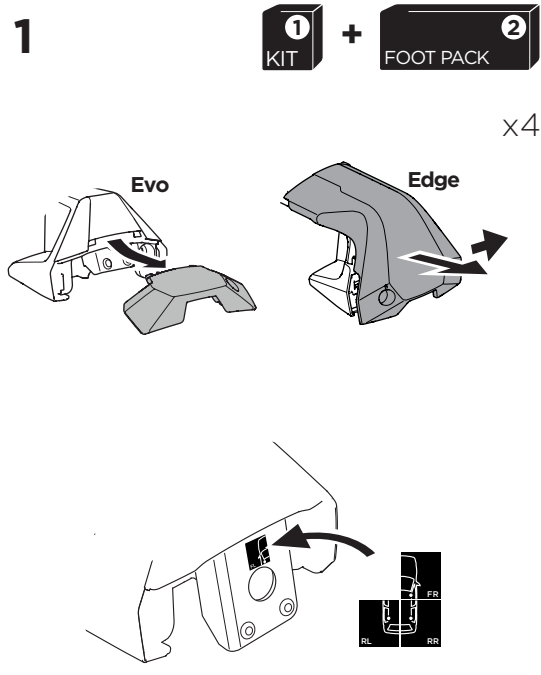

1

Kit 145006

MINI Clubman, 5-dr Hatchback, 16-

ISO 11154-E

THULE WingBar Evo	THULE WingBar Edge	THULE WingBar	THULE SquareBar	Evo X (scale)	Edge X (scale)
MINI Clubman, 5-dr Hatchback, 16-				32	O

THULE ProBar	THULE SlideBar	X (mm/inch)		
MINI Clubman, 5-dr Hatchback, 16-		971 mm / 38 1/4"		

THULE WingBar Evo	THULE WingBar Edge	THULE WingBar	THULE SquareBar	Evo Y (scale)	Edge Y (scale)
MINI Clubman, 5-dr Hatchback, 16-				30,5	R

THULE ProBar	THULE SlideBar	Y (mm/inch)		
MINI Clubman, 5-dr Hatchback, 16-		956 mm / 37 5/8"		

	W (mm/inch)	Z (mm/inch)
MINI Clubman, 5-dr Hatchback, 16-	700 mm / 27 1/2"	300 mm / 11 3/4"