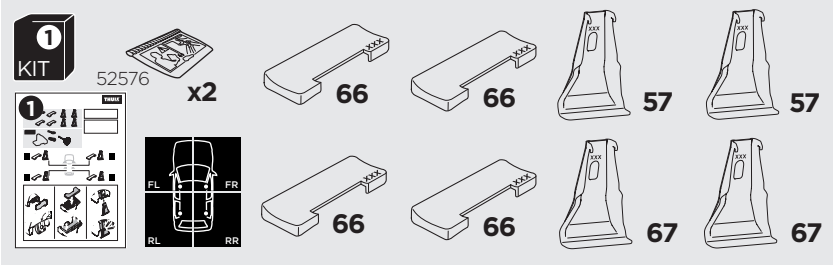

1

Kit 145006

MINI Clubman, 5-dr Hatchback, 16-

ISO 11154-E

THULE WingBar Evo	THULE WingBar Edge	THULE WingBar	THULE SquareBar	Evo X (scale)	Edge X (scale)
MINI Clubman, 5-dr Hatchback, 16-				32	O

THULE ProBar	THULE SlideBar	X (mm/inch)		
MINI Clubman, 5-dr Hatchback, 16-		971 mm / 38 1/4"		

THULE WingBar Evo	THULE WingBar Edge	THULE WingBar	THULE SquareBar	Evo Y (scale)	Edge Y (scale)
MINI Clubman, 5-dr Hatchback, 16-				30,5	R

THULE ProBar	THULE SlideBar	Y (mm/inch)		
MINI Clubman, 5-dr Hatchback, 16-		956 mm / 37 5/8"		

	W (mm/inch)	Z (mm/inch)
MINI Clubman, 5-dr Hatchback, 16-	700 mm / 27 1/2"	300 mm / 11 3/4"