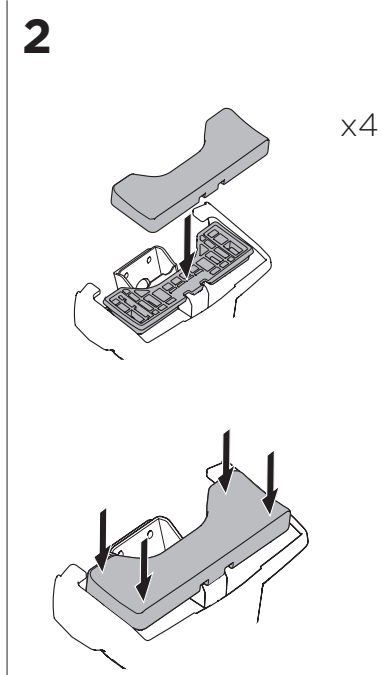

1

Kit 145006

MINI Clubman, 5-dr Hatchback, 16-

ISO 11154-E

THULE WingBar Evo	THULE WingBar Edge	THULE WingBar	THULE SquareBar	Evo X (scale)	Edge X (scale)
MINI Clubman, 5-dr Hatchback, 16-				32	O

THULE ProBar	THULE SlideBar	X (mm/inch)		
MINI Clubman, 5-dr Hatchback, 16-		971 mm / 38 1/4"		

THULE WingBar Evo	THULE WingBar Edge	THULE WingBar	THULE SquareBar	Evo Y (scale)	Edge Y (scale)
MINI Clubman, 5-dr Hatchback, 16-				30,5	R

THULE ProBar	THULE SlideBar	Y (mm/inch)		
MINI Clubman, 5-dr Hatchback, 16-		956 mm / 37 5/8"		

	W (mm/inch)	Z (mm/inch)
MINI Clubman, 5-dr Hatchback, 16-	700 mm / 27 1/2"	300 mm / 11 3/4"