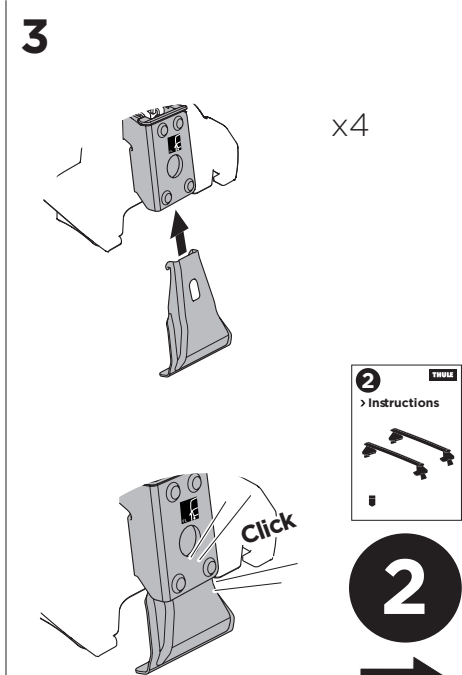

1

Kit 145006

MINI Clubman, 5-dr Hatchback, 16-

ISO 11154-E

THULE WingBar Evo	THULE WingBar Edge	THULE WingBar	THULE SquareBar	Evo X (scale)	Edge X (scale)
MINI Clubman, 5-dr Hatchback, 16-				32	O

THULE ProBar	THULE SlideBar	X (mm/inch)		
MINI Clubman, 5-dr Hatchback, 16-		971 mm / 38 1/4"		

THULE WingBar Evo	THULE WingBar Edge	THULE WingBar	THULE SquareBar	Evo Y (scale)	Edge Y (scale)
MINI Clubman, 5-dr Hatchback, 16-				30,5	R

THULE ProBar	THULE SlideBar	Y (mm/inch)		
MINI Clubman, 5-dr Hatchback, 16-		956 mm / 37 5/8"		

	W (mm/inch)	Z (mm/inch)
MINI Clubman, 5-dr Hatchback, 16-	700 mm / 27 1/2"	300 mm / 11 3/4"