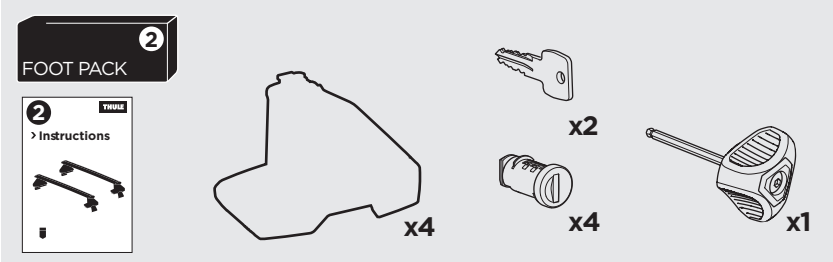

1

Kit 145006

MINI Clubman, 5-dr Hatchback, 16-

ISO 11154-E

THULE WingBar Evo	THULE WingBar Edge	THULE WingBar	THULE SquareBar	Evo X (scale)	Edge X (scale)
MINI Clubman, 5-dr Hatchback, 16-				32	O

THULE ProBar	THULE SlideBar	X (mm/inch)		
MINI Clubman, 5-dr Hatchback, 16-		971 mm / 38 1/4"		

THULE WingBar Evo	THULE WingBar Edge	THULE WingBar	THULE SquareBar	Evo Y (scale)	Edge Y (scale)
MINI Clubman, 5-dr Hatchback, 16-				30,5	R

THULE ProBar	THULE SlideBar	Y (mm/inch)		
MINI Clubman, 5-dr Hatchback, 16-		956 mm / 37 5/8"		

	W (mm/inch)	Z (mm/inch)
MINI Clubman, 5-dr Hatchback, 16-	700 mm / 27 1/2"	300 mm / 11 3/4"