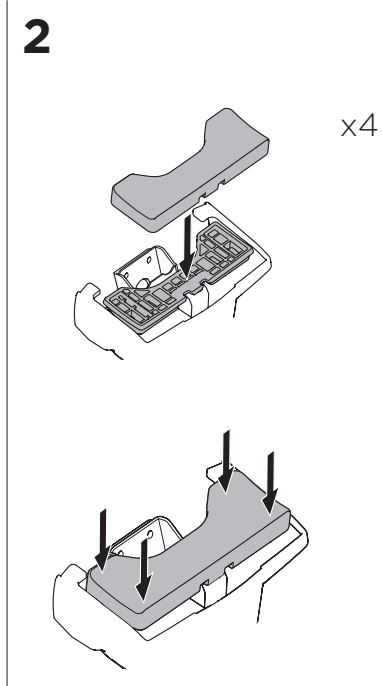

1

Kit 145011

SKODA Octavia, 5-dr Hatchback, 13-
SKODA Octavia, 4-dr Sedan, 13-

ISO 11154-E

THULE WingBar Evo	THULE WingBar Edge	THULE WingBar	THULE SquareBar	Evo X (scale)	Edge X (scale)
SKODA Octavia, 5-dr Hatchback, 13-				40,5	P
SKODA Octavia, 4-dr Sedan, 13-				40,5	P
THULE ProBar	THULE SlideBar			X (mm/inch)	
SKODA Octavia, 5-dr Hatchback, 13-				1056 / 41 5/8"	
SKODA Octavia, 4-dr Sedan, 13-				1056 / 41 5/8"	

THULE WingBar Evo	THULE WingBar Edge	THULE WingBar	THULE SquareBar	Evo Y (scale)	Edge Y (scale)
SKODA Octavia, 5-dr Hatchback, 13-				37,5	D
SKODA Octavia, 4-dr Sedan, 13-				37,5	D
THULE ProBar	THULE SlideBar			Y (mm/inch)	
SKODA Octavia, 5-dr Hatchback, 13-				1026 / 40 3/8"	
SKODA Octavia, 4-dr Sedan, 13-				1026 / 40 3/8"	

	W (mm/inch)	Z (mm/inch)
SKODA Octavia, 5-dr Hatchback, 13-	700 / 27 1/2"	235 / 9 1/4"
SKODA Octavia, 4-dr Sedan, 13-	700 / 27 1/2"	235 / 9 1/4"