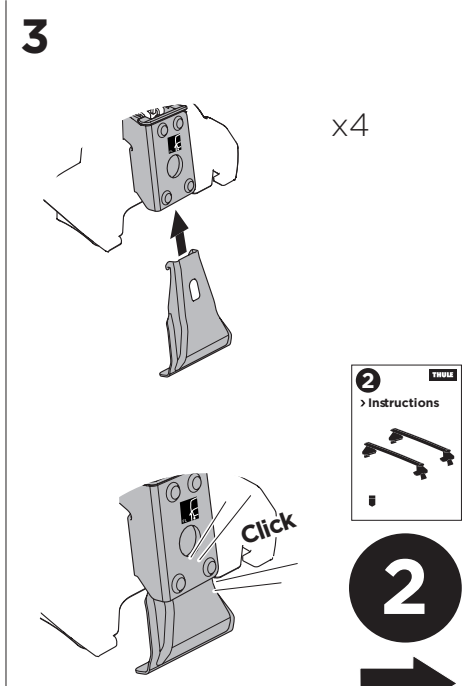

1

Kit 145011

SKODA Octavia, 5-dr Hatchback, 13-
SKODA Octavia, 4-dr Sedan, 13-

ISO 11154-E

THULE WingBar Evo	THULE WingBar Edge	THULE WingBar	THULE SquareBar	Evo X (scale)	Edge X (scale)
SKODA Octavia, 5-dr Hatchback, 13-				40,5	P
SKODA Octavia, 4-dr Sedan, 13-				40,5	P
THULE ProBar	THULE SlideBar			X (mm/inch)	
SKODA Octavia, 5-dr Hatchback, 13-				1056 / 41 5/8"	
SKODA Octavia, 4-dr Sedan, 13-				1056 / 41 5/8"	

THULE WingBar Evo	THULE WingBar Edge	THULE WingBar	THULE SquareBar	Evo Y (scale)	Edge Y (scale)
SKODA Octavia, 5-dr Hatchback, 13-				37,5	D
SKODA Octavia, 4-dr Sedan, 13-				37,5	D
THULE ProBar	THULE SlideBar			Y (mm/inch)	
SKODA Octavia, 5-dr Hatchback, 13-				1026 / 40 3/8"	
SKODA Octavia, 4-dr Sedan, 13-				1026 / 40 3/8"	

	W (mm/inch)	Z (mm/inch)
SKODA Octavia, 5-dr Hatchback, 13-	700 / 27 1/2"	235 / 9 1/4"
SKODA Octavia, 4-dr Sedan, 13-	700 / 27 1/2"	235 / 9 1/4"