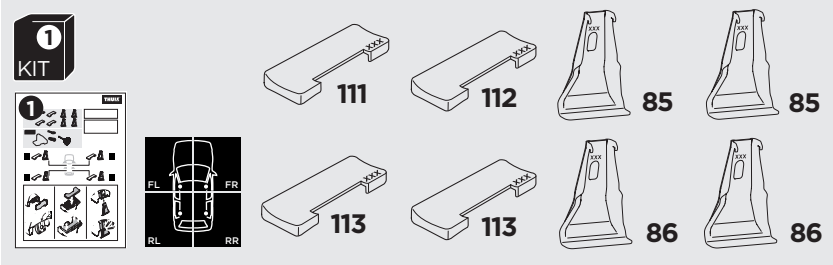

1

Kit 145011

SKODA Octavia, 5-dr Hatchback, 13-
SKODA Octavia, 4-dr Sedan, 13-

ISO 11154-E

THULE WingBar Evo	THULE WingBar Edge	THULE WingBar	THULE SquareBar	Evo X (scale)	Edge X (scale)
SKODA Octavia, 5-dr Hatchback, 13-				40,5	P
SKODA Octavia, 4-dr Sedan, 13-				40,5	P
THULE ProBar	THULE SlideBar			X (mm/inch)	
SKODA Octavia, 5-dr Hatchback, 13-				1056 / 41 5/8"	
SKODA Octavia, 4-dr Sedan, 13-				1056 / 41 5/8"	

THULE WingBar Evo	THULE WingBar Edge	THULE WingBar	THULE SquareBar	Evo Y (scale)	Edge Y (scale)
SKODA Octavia, 5-dr Hatchback, 13-				37,5	D
SKODA Octavia, 4-dr Sedan, 13-				37,5	D
THULE ProBar	THULE SlideBar			Y (mm/inch)	
SKODA Octavia, 5-dr Hatchback, 13-				1026 / 40 3/8"	
SKODA Octavia, 4-dr Sedan, 13-				1026 / 40 3/8"	

	W (mm/inch)	Z (mm/inch)
SKODA Octavia, 5-dr Hatchback, 13-	700 / 27 1/2"	235 / 9 1/4"
SKODA Octavia, 4-dr Sedan, 13-	700 / 27 1/2"	235 / 9 1/4"