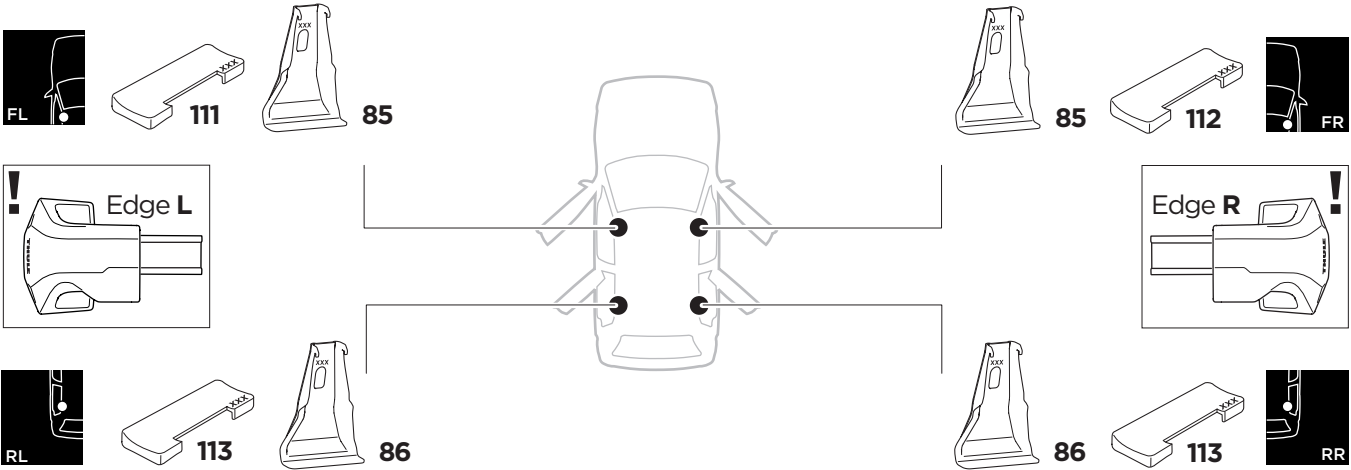

1

Kit 145011

SKODA Octavia, 5-dr Hatchback, 13-
SKODA Octavia, 4-dr Sedan, 13-

ISO 11154-E

THULE WingBar Evo	THULE WingBar Edge	THULE WingBar	THULE SquareBar	Evo X (scale)	Edge X (scale)
SKODA Octavia, 5-dr Hatchback, 13-				40,5	P
SKODA Octavia, 4-dr Sedan, 13-				40,5	P
THULE ProBar	THULE SlideBar			X (mm/inch)	
SKODA Octavia, 5-dr Hatchback, 13-				1056 / 41 5/8"	
SKODA Octavia, 4-dr Sedan, 13-				1056 / 41 5/8"	

THULE WingBar Evo	THULE WingBar Edge	THULE WingBar	THULE SquareBar	Evo Y (scale)	Edge Y (scale)
SKODA Octavia, 5-dr Hatchback, 13-				37,5	D
SKODA Octavia, 4-dr Sedan, 13-				37,5	D
THULE ProBar	THULE SlideBar			Y (mm/inch)	
SKODA Octavia, 5-dr Hatchback, 13-				1026 / 40 3/8"	
SKODA Octavia, 4-dr Sedan, 13-				1026 / 40 3/8"	

	W (mm/inch)	Z (mm/inch)
SKODA Octavia, 5-dr Hatchback, 13-	700 / 27 1/2"	235 / 9 1/4"
SKODA Octavia, 4-dr Sedan, 13-	700 / 27 1/2"	235 / 9 1/4"