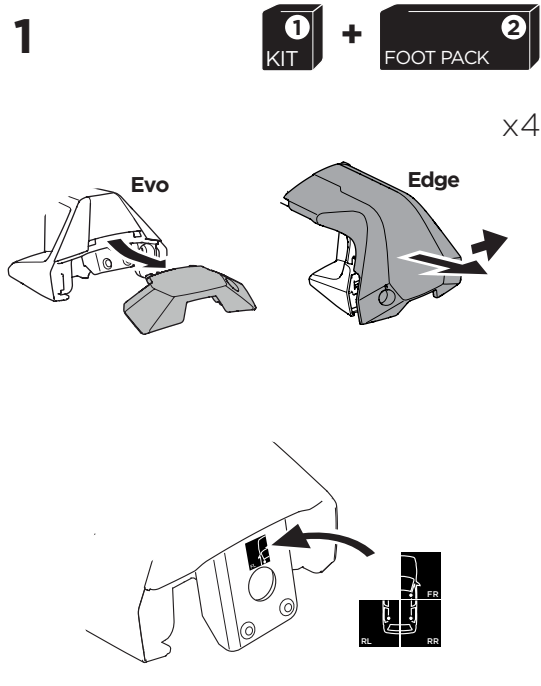

1

Kit 145011

SKODA Octavia, 5-dr Hatchback, 13-
SKODA Octavia, 4-dr Sedan, 13-

ISO 11154-E

THULE WingBar Evo	THULE WingBar Edge	THULE WingBar	THULE SquareBar	Evo X (scale)	Edge X (scale)
SKODA Octavia, 5-dr Hatchback, 13-				40,5	P
SKODA Octavia, 4-dr Sedan, 13-				40,5	P
THULE ProBar	THULE SlideBar			X (mm/inch)	
SKODA Octavia, 5-dr Hatchback, 13-				1056 / 41 5/8"	
SKODA Octavia, 4-dr Sedan, 13-				1056 / 41 5/8"	

THULE WingBar Evo	THULE WingBar Edge	THULE WingBar	THULE SquareBar	Evo Y (scale)	Edge Y (scale)
SKODA Octavia, 5-dr Hatchback, 13-				37,5	D
SKODA Octavia, 4-dr Sedan, 13-				37,5	D
THULE ProBar	THULE SlideBar			Y (mm/inch)	
SKODA Octavia, 5-dr Hatchback, 13-				1026 / 40 3/8"	
SKODA Octavia, 4-dr Sedan, 13-				1026 / 40 3/8"	

	W (mm/inch)	Z (mm/inch)
SKODA Octavia, 5-dr Hatchback, 13-	700 / 27 1/2"	235 / 9 1/4"
SKODA Octavia, 4-dr Sedan, 13-	700 / 27 1/2"	235 / 9 1/4"