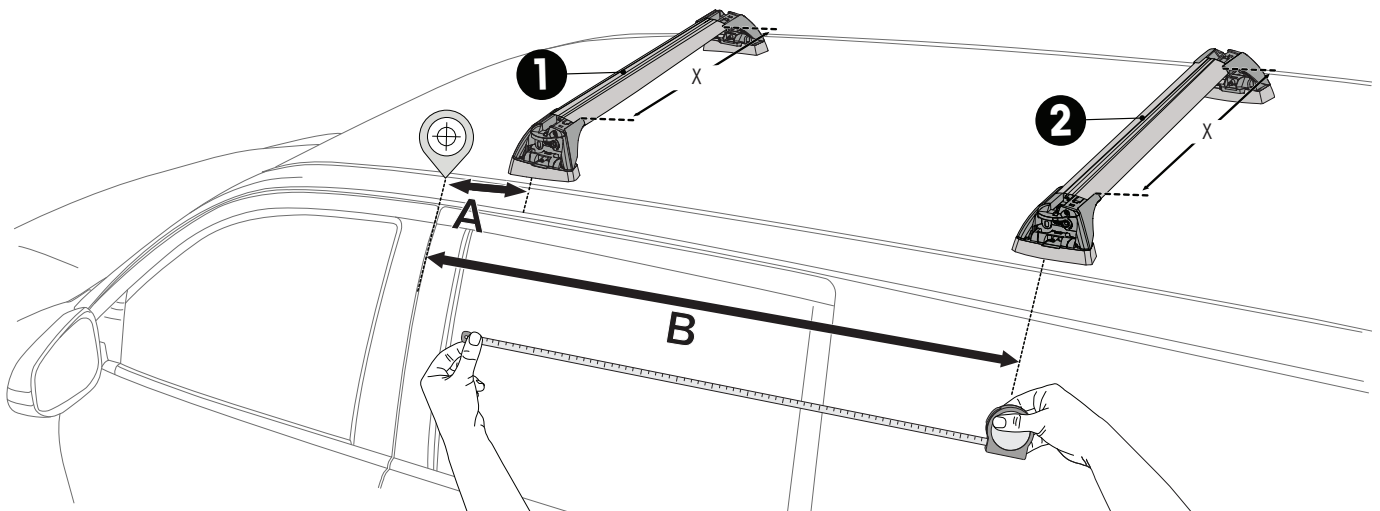

6**FR****RR****FL****RL****x4**

7

F

HD

T

P

		1	2
Mercedes-Benz Tourer, 5dr Van 14+	EU	X = 1105 mm (43 1/2")	X = 1125 mm (44 5/16")
Mercedes-Benz Tourer, 5dr Van 15+	ZA	X = 1105 mm (43 1/2")	X = 1125 mm (44 5/16")
Mercedes-Benz Valente, 5dr Van 15+	AU, NZ	X = 1105 mm (43 1/2")	X = 1125 mm (44 5/16")
Mercedes-Benz V-Class, 4dr Van 14+	AU, EU, NZ, ZA	X = 1115 mm (43 7/8")	X = 1115 mm (43 7/8")
Mercedes-Benz Viano, 4dr Van 14+	AU, EU, NZ, ZA	X = 1115 mm (43 7/8")	X = 1115 mm (43 7/8")
Mercedes-Benz Vito (2 Bar), 4dr Van 14+	CN, EU, ZA	X = 1115 mm (43 7/8")	X = 1135 mm (44 11/16")
Mercedes-Benz Vito (2 Bar), 4dr Van Jul 15+	AU	X = 1115 mm (43 7/8")	X = 1135 mm (44 11/16")
Mercedes-Benz Vito (2 Bar), 4dr Van Aug 15+	NZ	X = 1115 mm (43 7/8")	X = 1135 mm (44 11/16")
Mercedes-Benz Vito, 4dr Van 04-14	EU, ZA	X = 1120 mm (44 1/8")	X = 1140 mm (44 7/8")
Mercedes-Benz Vito, 4dr Van Aug 04-Jun 15	AU	X = 1120 mm (44 1/8")	X = 1140 mm (44 7/8")
Mercedes-Benz Vito, 4dr Van Aug 04-Jul 15	NZ	X = 1120 mm (44 1/8")	X = 1140 mm (44 7/8")