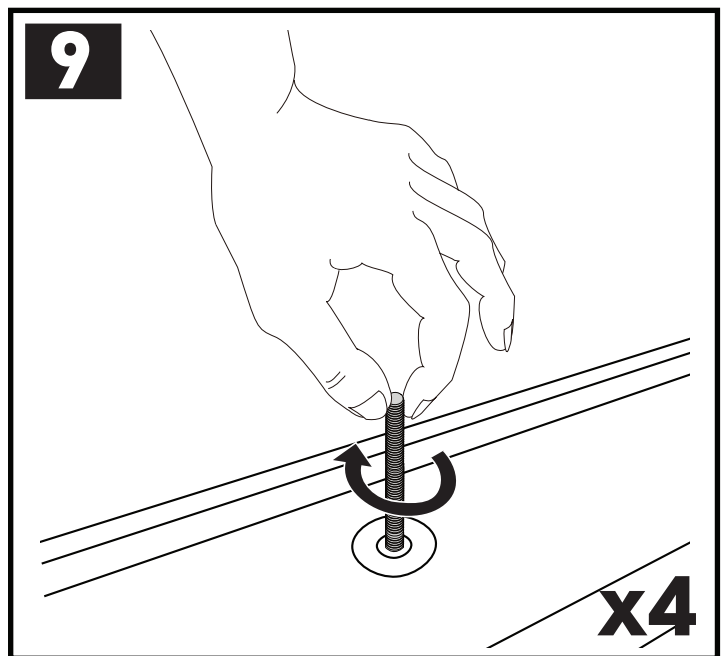

A	B
Mercedes-Benz Tourer, 5dr Van 14+	EU	A = 245 mm (9 5/8")	B = 1085 mm (42 3/4")
Mercedes-Benz Tourer, 5dr Van 15+	ZA	A = 245 mm (9 5/8")	B = 1085 mm (42 3/4")
Mercedes-Benz Valente, 5dr Van 15+	AU, NZ	A = 245 mm (9 5/8")	B = 1085 mm (42 3/4")
Mercedes-Benz V-Class, 4dr Van 14+	AU, EU, NZ, ZA	A = 330 mm (13")	B = 1080 mm (42 1/2")
Mercedes-Benz Viano, 4dr Van 14+	AU, EU, NZ, ZA	A = 330 mm (13")	B = 1080 mm (42 1/2")
Mercedes-Benz Vito (2 Bar), 4dr Van 14+	CN, EU, ZA	A = 330 mm (13")	B = 1080 mm (42 1/2")
Mercedes-Benz Vito (2 Bar), 4dr Van Jul 15+	AU	A = 330 mm (13")	B = 1080 mm (42 1/2")
Mercedes-Benz Vito (2 Bar), 4dr Van Aug 15+	NZ	A = 330 mm (13")	B = 1080 mm (42 1/2")
Mercedes-Benz Vito, 4dr Van 04-14	EU, ZA	A = 250 mm (9 13/16")	B = 1090 mm (42 15/16")
Mercedes-Benz Vito, 4dr Van Aug 04-Jun 15	AU	A = 250 mm (9 13/16")	B = 1090 mm (42 15/16")
Mercedes-Benz Vito, 4dr Van Aug 04-Jul 15	NZ	A = 250 mm (9 13/16")	B = 1090 mm (42 15/16")

**ATTENTION • ACHTUNG • ATENCIÓN • ATTENTION • OPPMERKSOMHET • ATENÇÃO • ВНИМАНИЕ • ATTENZIONE
UWAGA • UPOZORNĚNÍ • UPOZORNENIE • LET OP • UPPMÄRKSAMHET • OPMÆRKSOMHED • УВАГА • HUOMIO**