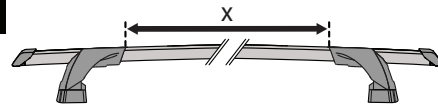

6**FR****RR****FL****RL****x4**

7

F

HD

T

P

		1	2
Mercedes-Benz Tourer, 5dr Van 14+	EU	X = 1105 mm (43 1/2")	X = 1125 mm (44 5/16")
Mercedes-Benz Tourer, 5dr Van 15+	ZA	X = 1105 mm (43 1/2")	X = 1125 mm (44 5/16")
Mercedes-Benz Valente, 5dr Van 15+	AU, NZ	X = 1105 mm (43 1/2")	X = 1125 mm (44 5/16")
Mercedes-Benz V-Class, 4dr Van 14+	AU, EU, NZ, ZA	X = 1115 mm (43 7/8")	X = 1115 mm (43 7/8")
Mercedes-Benz Viano, 4dr Van 14+	AU, EU, NZ, ZA	X = 1115 mm (43 7/8")	X = 1115 mm (43 7/8")
Mercedes-Benz Vito (2 Bar), 4dr Van 14+	CN, EU, ZA	X = 1115 mm (43 7/8")	X = 1135 mm (44 11/16")
Mercedes-Benz Vito (2 Bar), 4dr Van Jul 15+	AU	X = 1115 mm (43 7/8")	X = 1135 mm (44 11/16")
Mercedes-Benz Vito (2 Bar), 4dr Van Aug 15+	NZ	X = 1115 mm (43 7/8")	X = 1135 mm (44 11/16")
Mercedes-Benz Vito, 4dr Van 04-14	EU, ZA	X = 1120 mm (44 1/8")	X = 1140 mm (44 7/8")
Mercedes-Benz Vito, 4dr Van Aug 04-Jun 15	AU	X = 1120 mm (44 1/8")	X = 1140 mm (44 7/8")
Mercedes-Benz Vito, 4dr Van Aug 04-Jul 15	NZ	X = 1120 mm (44 1/8")	X = 1140 mm (44 7/8")