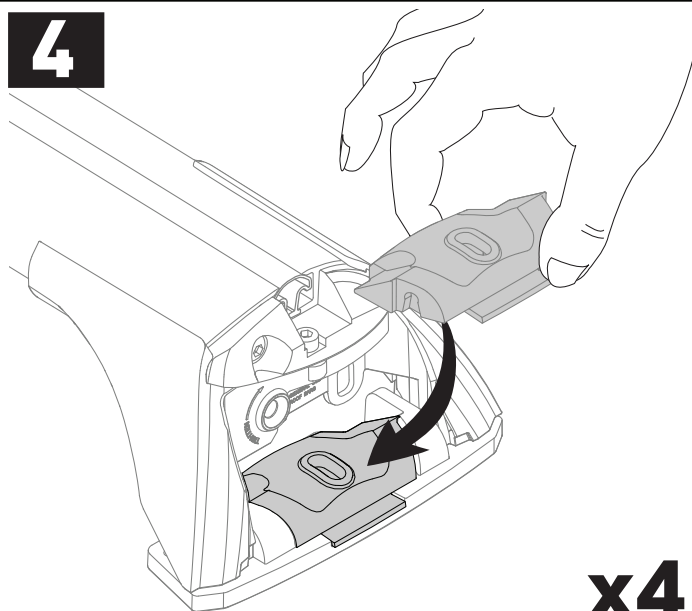

3

x4

4

x4

5

FR = 11-04-292-A

FL = 11-04-292-A

RR = 11-04-292-A

RL = 11-04-292-A

PLACEMENT • PLATZIERUNG • COLOCACIÓN • MONTAGE • PLASSERING • COLOCAÇÃO • РАЗМЕЩЕНИЕ • MONTAGGIO
UMIESZCZENIE • UMÍSTĚNÍ • UMIESTNENIE • PLAATSING • PLACERING • PLACERING • РОЗМІЩЕННЯ • SIJOITTA

6

FR

RR

FL

RL

x4