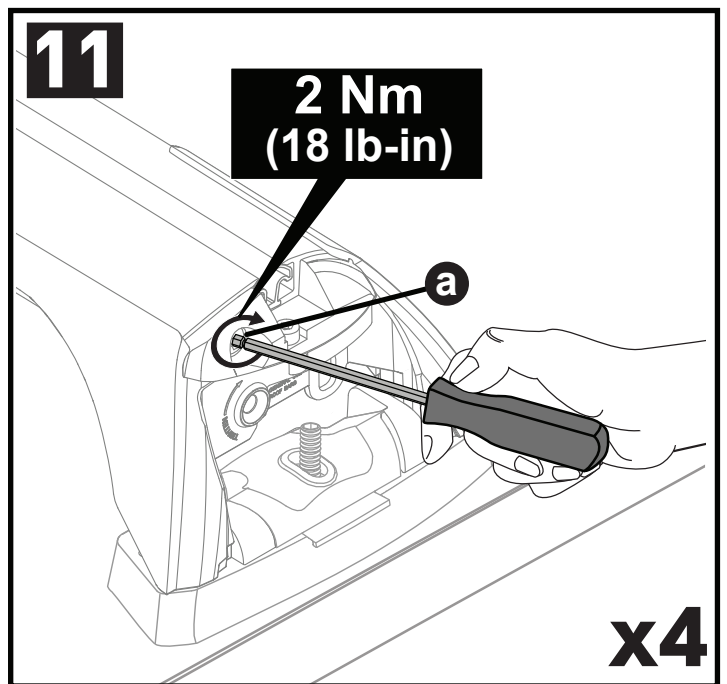

A	B
Mercedes-Benz Tourer, 5dr Van 14+	EU	A = 245 mm (9 5/8")	B = 1085 mm (42 3/4")
Mercedes-Benz Tourer, 5dr Van 15+	ZA	A = 245 mm (9 5/8")	B = 1085 mm (42 3/4")
Mercedes-Benz Valente, 5dr Van 15+	AU, NZ	A = 245 mm (9 5/8")	B = 1085 mm (42 3/4")
Mercedes-Benz V-Class, 4dr Van 14+	AU, EU, NZ, ZA	A = 330 mm (13")	B = 1080 mm (42 1/2")
Mercedes-Benz Viano, 4dr Van 14+	AU, EU, NZ, ZA	A = 330 mm (13")	B = 1080 mm (42 1/2")
Mercedes-Benz Vito (2 Bar), 4dr Van 14+	CN, EU, ZA	A = 330 mm (13")	B = 1080 mm (42 1/2")
Mercedes-Benz Vito (2 Bar), 4dr Van Jul 15+	AU	A = 330 mm (13")	B = 1080 mm (42 1/2")
Mercedes-Benz Vito (2 Bar), 4dr Van Aug 15+	NZ	A = 330 mm (13")	B = 1080 mm (42 1/2")
Mercedes-Benz Vito, 4dr Van 04-14	EU, ZA	A = 250 mm (9 13/16")	B = 1090 mm (42 15/16")
Mercedes-Benz Vito, 4dr Van Aug 04-Jun 15	AU	A = 250 mm (9 13/16")	B = 1090 mm (42 15/16")
Mercedes-Benz Vito, 4dr Van Aug 04-Jul 15	NZ	A = 250 mm (9 13/16")	B = 1090 mm (42 15/16")

**ATTENTION • ACHTUNG • ATENCIÓN • ATTENTION • OPPMERKSOMHET • ATENÇÃO • ВНИМАНИЕ • ATTENZIONE
UWAGA • UPOZORNĚNÍ • UPOZORNENIE • LET OP • UPPMÄRKSAMHET • OPMÆRKSOMHED • УВАГА • HUOMIO**