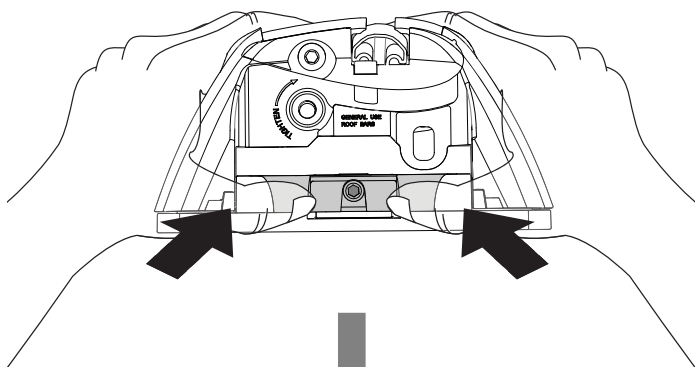

3

x4

4

x4

5

FR = 11-04-292-A

FL = 11-04-292-A

RR = 11-04-292-A

RL = 11-04-292-A

PLACEMENT • PLATZIERUNG • COLOCACIÓN • MONTAGE • PLASSERING • COLOCAÇÃO • РАЗМЕЩЕНИЕ • MONTAGGIO
UMIESZCZENIE • UMÍSTĚNÍ • UMIESTNENIE • PLAATSING • PLACERING • PLACERING • РОЗМІЩЕННЯ • SIJOITTA

6

FR

RR

FL

RL

x4