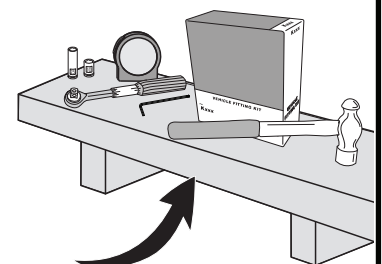

- **EN** Please read safety and warranty booklet included with this product prior to use. For more information visit your local dealer.
- **DE** Bitte lesen und beachten Sie die beiliegende Montageanleitung, Sicherheitshinweise und Garantiebedingungen bevor Sie das Produkt montieren/benutzen. Für weitere Informationen kontaktieren Sie bitte Ihren Händler.
- **ES** Por favor, lea folleto de seguridad y garantía que se incluye con este producto antes de su uso . Para obtener más información, visite a su distribuidor local.
- **FR** Veuillez lire attentivement le manuel de sécurité et de garantie avant utilisation. Pour plus d'informations, visitez votre concessionnaire local.
- **NO** Vennligst les hefte om sikkerhet og garanti som er vedlagt dette produkt før det tas i bruk. For mer informasjon ta kontakt med din forhandler.
- **PT** Por favor leia o manual de segurança e garantia incluído, antes de utilizar o produto. Para mais informações visite o seu revendedor local.
- **RU** Пожалуйста, ознакомьтесь с инструкцией перед тем, как использовать товар. Для получения более подробной информации обратитесь к местному дилеру.
- **IT** Si prega di leggere il libretto di sicurezza e garanzia incluso nel prodotto prima dell'uso. Per maggiori informazioni visita il rivenditore locale.
- **PL** Proszę zapoznać się z warunkami gwarancji i bezpieczeństwa przed użyciem produktu. W celu uzyskania dodatkowych informacji proszę kontaktować się z najbliższym autoryzowanym punktem sprzedaży.
- **CS** Před použitím si prosím přečtete přiložené informace o bezpečnosti a záručních podmínkách. Pro více informací navštivte nejbližšího dealera.
- **SK** Pred použitím si prosím prečítajte priložené informácie o bezpečnosti a záručných podmienkach. Pre viac informácií navštívte najbližšieho dílera.
- **NL** A.U.B. bijgesloten garantie- en veiligheidsinstructies grondig lezen voor gebruik van dit product. Voor meer informatie graag contact opnemen met uw dealer.
- **SV** Var snäll och läs igenom säkerhets- och garantihäftet som medföljer produkten före användning. För mer information besök din lokala återförsäljare.
- **DK** Læs venligst sikkerheds- og garantibogsholderen, der følger med dette produkt, inden brug. For mere information besøg din lokale forhandler.
- **UA** Будь ласка, ознайомтеся з бронею безпеки та гарантії, включені до цього продукту перед використанням. Для отримання додаткової інформації відвідайте місцевого дилера.
- **FI** Lue tämän tuotteen mukana toimitetut turvallisuus- ja takuu huoltopalvelut ennen käyttöä. Lisätietoja saat paikalliselta jälleenmyyjältä.

Yakima Australia Pty Ltd
17 Hinkler Court, Brendale
QLD 4500, Australia
1800 143 548
www.prorack.com.au
www.whispbar.com.au

Yakima Europe Coöperatief U.A.
Twentehaven 7, 3433
PT Nieuwegein, The Netherlands
+31 2080 81425
www.prorackeurope.eu
www.yakima.eu

Yakima Products, Inc.
4101 Kruse Way
Lake Oswego, OR. 97035 USA
888 925 4621
www.yakima.com

WORKS WITH:
YAKIMA
WHISPBAR
prorack