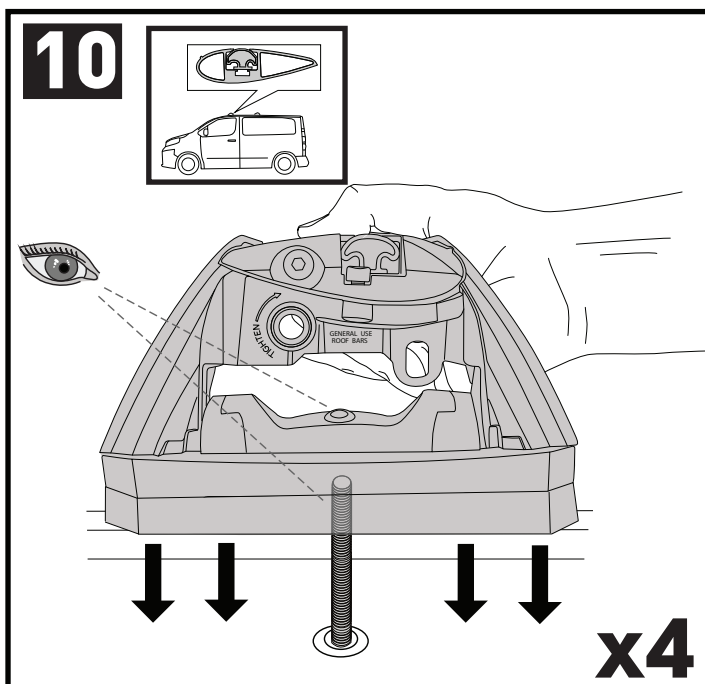

A	B
Mercedes-Benz Tourer, 5dr Van 14+	EU	A = 245 mm (9 5/8")	B = 1085 mm (42 3/4")
Mercedes-Benz Tourer, 5dr Van 15+	ZA	A = 245 mm (9 5/8")	B = 1085 mm (42 3/4")
Mercedes-Benz Valente, 5dr Van 15+	AU, NZ	A = 245 mm (9 5/8")	B = 1085 mm (42 3/4")
Mercedes-Benz V-Class, 4dr Van 14+	AU, EU, NZ, ZA	A = 330 mm (13")	B = 1080 mm (42 1/2")
Mercedes-Benz Viano, 4dr Van 14+	AU, EU, NZ, ZA	A = 330 mm (13")	B = 1080 mm (42 1/2")
Mercedes-Benz Vito (2 Bar), 4dr Van 14+	CN, EU, ZA	A = 330 mm (13")	B = 1080 mm (42 1/2")
Mercedes-Benz Vito (2 Bar), 4dr Van Jul 15+	AU	A = 330 mm (13")	B = 1080 mm (42 1/2")
Mercedes-Benz Vito (2 Bar), 4dr Van Aug 15+	NZ	A = 330 mm (13")	B = 1080 mm (42 1/2")
Mercedes-Benz Vito, 4dr Van 04-14	EU, ZA	A = 250 mm (9 13/16")	B = 1090 mm (42 15/16")
Mercedes-Benz Vito, 4dr Van Aug 04-Jun 15	AU	A = 250 mm (9 13/16")	B = 1090 mm (42 15/16")
Mercedes-Benz Vito, 4dr Van Aug 04-Jul 15	NZ	A = 250 mm (9 13/16")	B = 1090 mm (42 15/16")

**ATTENTION • ACHTUNG • ATENCIÓN • ATTENTION • OPPMERKSOMHET • ATENÇÃO • ВНИМАНИЕ • ATTENZIONE
UWAGA • UPOZORNĚNÍ • UPOZORNENIE • LET OP • UPPMÄRKSAMHET • OPMÆRKSOMHED • УВАГА • HUOMIO**