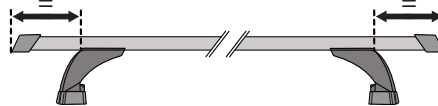

6**FR****RR****FL****RL****x4**

7

F

HD

T

P

		1	2
Mercedes-Benz Tourer, 5dr Van 14+	EU	X = 1105 mm (43 1/2")	X = 1125 mm (44 5/16")
Mercedes-Benz Tourer, 5dr Van 15+	ZA	X = 1105 mm (43 1/2")	X = 1125 mm (44 5/16")
Mercedes-Benz Valente, 5dr Van 15+	AU, NZ	X = 1105 mm (43 1/2")	X = 1125 mm (44 5/16")
Mercedes-Benz V-Class, 4dr Van 14+	AU, EU, NZ, ZA	X = 1115 mm (43 7/8")	X = 1115 mm (43 7/8")
Mercedes-Benz Viano, 4dr Van 14+	AU, EU, NZ, ZA	X = 1115 mm (43 7/8")	X = 1115 mm (43 7/8")
Mercedes-Benz Vito (2 Bar), 4dr Van 14+	CN, EU, ZA	X = 1115 mm (43 7/8")	X = 1135 mm (44 11/16")
Mercedes-Benz Vito (2 Bar), 4dr Van Jul 15+	AU	X = 1115 mm (43 7/8")	X = 1135 mm (44 11/16")
Mercedes-Benz Vito (2 Bar), 4dr Van Aug 15+	NZ	X = 1115 mm (43 7/8")	X = 1135 mm (44 11/16")
Mercedes-Benz Vito, 4dr Van 04-14	EU, ZA	X = 1120 mm (44 1/8")	X = 1140 mm (44 7/8")
Mercedes-Benz Vito, 4dr Van Aug 04-Jun 15	AU	X = 1120 mm (44 1/8")	X = 1140 mm (44 7/8")
Mercedes-Benz Vito, 4dr Van Aug 04-Jul 15	NZ	X = 1120 mm (44 1/8")	X = 1140 mm (44 7/8")

		A	B
Mercedes-Benz Tourer, 5dr Van 14+	EU	A = 245 mm (9 5/8")	B = 1085 mm (42 3/4")
Mercedes-Benz Tourer, 5dr Van 15+	ZA	A = 245 mm (9 5/8")	B = 1085 mm (42 3/4")
Mercedes-Benz Valente, 5dr Van 15+	AU, NZ	A = 245 mm (9 5/8")	B = 1085 mm (42 3/4")
Mercedes-Benz V-Class, 4dr Van 14+	AU, EU, NZ, ZA	A = 330 mm (13")	B = 1080 mm (42 1/2")
Mercedes-Benz Viano, 4dr Van 14+	AU, EU, NZ, ZA	A = 330 mm (13")	B = 1080 mm (42 1/2")
Mercedes-Benz Vito (2 Bar), 4dr Van 14+	CN, EU, ZA	A = 330 mm (13")	B = 1080 mm (42 1/2")
Mercedes-Benz Vito (2 Bar), 4dr Van Jul 15+	AU	A = 330 mm (13")	B = 1080 mm (42 1/2")
Mercedes-Benz Vito (2 Bar), 4dr Van Aug 15+	NZ	A = 330 mm (13")	B = 1080 mm (42 1/2")
Mercedes-Benz Vito, 4dr Van 04-14	EU, ZA	A = 250 mm (9 13/16")	B = 1090 mm (42 15/16")
Mercedes-Benz Vito, 4dr Van Aug 04-Jun 15	AU	A = 250 mm (9 13/16")	B = 1090 mm (42 15/16")
Mercedes-Benz Vito, 4dr Van Aug 04-Jul 15	NZ	A = 250 mm (9 13/16")	B = 1090 mm (42 15/16")