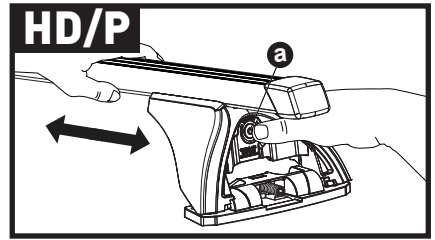

6**FR****RR****FL****RL****x4**

7

F

HD

T

P

		1	2
Mercedes-Benz Tourer, 5dr Van 14+	EU	X = 1105 mm (43 1/2")	X = 1125 mm (44 5/16")
Mercedes-Benz Tourer, 5dr Van 15+	ZA	X = 1105 mm (43 1/2")	X = 1125 mm (44 5/16")
Mercedes-Benz Valente, 5dr Van 15+	AU, NZ	X = 1105 mm (43 1/2")	X = 1125 mm (44 5/16")
Mercedes-Benz V-Class, 4dr Van 14+	AU, EU, NZ, ZA	X = 1115 mm (43 7/8")	X = 1115 mm (43 7/8")
Mercedes-Benz Viano, 4dr Van 14+	AU, EU, NZ, ZA	X = 1115 mm (43 7/8")	X = 1115 mm (43 7/8")
Mercedes-Benz Vito (2 Bar), 4dr Van 14+	CN, EU, ZA	X = 1115 mm (43 7/8")	X = 1135 mm (44 11/16")
Mercedes-Benz Vito (2 Bar), 4dr Van Jul 15+	AU	X = 1115 mm (43 7/8")	X = 1135 mm (44 11/16")
Mercedes-Benz Vito (2 Bar), 4dr Van Aug 15+	NZ	X = 1115 mm (43 7/8")	X = 1135 mm (44 11/16")
Mercedes-Benz Vito, 4dr Van 04-14	EU, ZA	X = 1120 mm (44 1/8")	X = 1140 mm (44 7/8")
Mercedes-Benz Vito, 4dr Van Aug 04-Jun 15	AU	X = 1120 mm (44 1/8")	X = 1140 mm (44 7/8")
Mercedes-Benz Vito, 4dr Van Aug 04-Jul 15	NZ	X = 1120 mm (44 1/8")	X = 1140 mm (44 7/8")