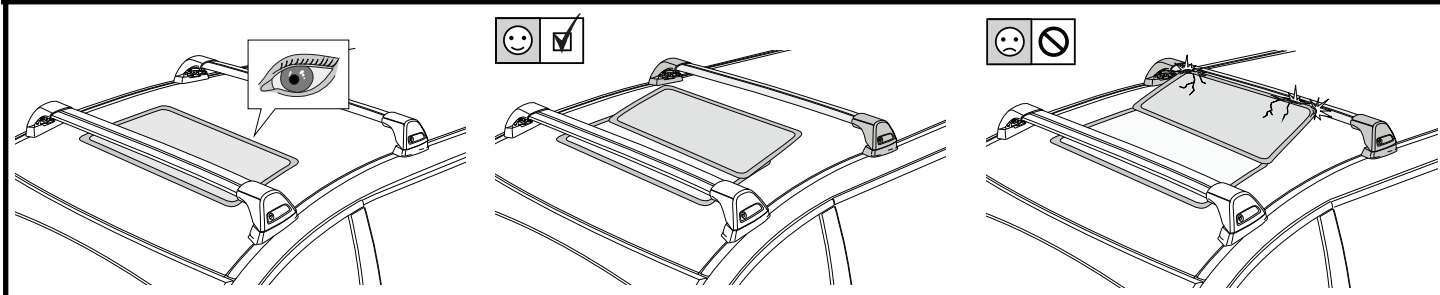

1

F

T

HD

P

x4

2

HD/P

F/T

x10

a

x4