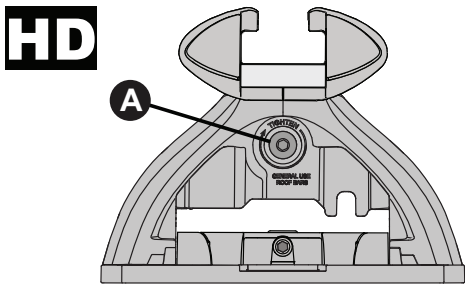

**ATTENTION • ACHTUNG • ATENCIÓN • ATTENTION • OPPMERKSOMHET • ATENÇÃO • ВНИМАНИЕ • ATTENZIONE
UWAGA • UPOZORNĚNÍ • UPOZORNENIE • LET OP • UPPMÄRKSAMHET • OPMÆRKSOMHED • УВАГА • HUOMIO**