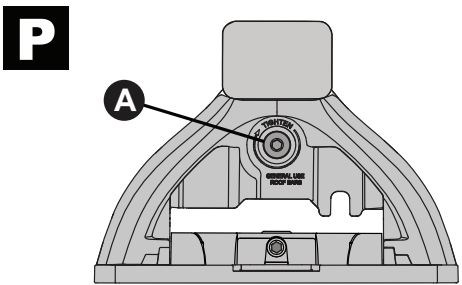

**ATTENTION • ACHTUNG • ATENCIÓN • ATTENTION • OPPMERKSOMHET • ATENÇÃO • ВНИМАНИЕ • ATTENZIONE
UWAGA • UPOZORNĚNÍ • UPOZORNENIE • LET OP • UPPMÄRKSAMHET • OPMÆRKSOMHED • УВАГА • HUOMIO**