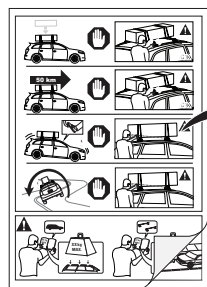

- **EN** Please read safety and warranty booklet included with this product prior to use. For more information visit your local dealer.
- **DE** Bitte lesen und beachten Sie die beiliegende Montageanleitung, Sicherheitshinweise und Garantiebedingungen bevor Sie das Produkt montieren/benutzen. Für weitere Informationen kontaktieren Sie bitte Ihren Händler.
- **ES** Por favor, lea folleto de seguridad y garantía que se incluye con este producto antes de su uso . Para obtener más información, visite a su distribuidor local.
- **FR** Veuillez lire attentivement le manuel de sécurité et de garantie avant utilisation. Pour plus d'informations, visitez votre concessionnaire local.
- **NO** Vennligst les hefte om sikkerhet og garanti som er vedlagt dette produkt før det tas i bruk. For mer informasjon ta kontakt med din forhandler.
- **PT** Por favor leia o manual de segurança e garantia incluído, antes de utilizar o produto. Para mais informações visite o seu revendedor local.
- **RU** Пожалуйста, ознакомьтесь с инструкцией перед тем, как использовать товар. Для получения более подробной информации обратитесь к местному дилеру.
- **IT** Si prega di leggere il libretto di sicurezza e garanzia incluso nel prodotto prima dell'uso. Per maggiori informazioni visita il rivenditore locale.
- **PL** Proszę zapoznać się z warunkami gwarancji i bezpieczeństwa przed użyciem produktu. W celu uzyskania dodatkowych informacji proszę kontaktować się z najbliższym autoryzowanym punktem sprzedaży.
- **CS** Před použitím si prosím přečtete přiložené informace o bezpečnosti a záručních podmínkách. Pro více informací navštivte nejbližšího dealera.
- **SK** Pred použitím si prosím prečítajte priložené informácie o bezpečnosti a záručných podmienkach. Pre viac informácií navštívte najbližšieho dílera.
- **NL** A.U.B. bijgesloten garantie- en veiligheidsinstructies grondig lezen voor gebruik van dit product. Voor meer informatie graag contact opnemen met uw dealer.
- **SV** Var snäll och läs igenom säkerhets- och garantihäftet som medföljer produkten före användning. För mer information besök din lokala återförsäljare.
- **DK** Læs venligst sikkerheds- og garantibogsholderen, der følger med dette produkt, inden brug. For mere information besøg din lokale forhandler.
- **UA** Будь ласка, ознайомтеся з бронею безпеки та гарантії, включені до цього продукту перед використанням. Для отримання додаткової інформації відвідайте місцевого дилера.
- **FI** Lue tämän tuotteen mukana toimitetut turvallisuus- ja takuu huoltopalvelut ennen käyttöä. Lisätietoja saat paikalliselta jälleenmyyjältä.

Yakima Australia Pty Ltd
17 Hinkler Court, Brendale
QLD 4500, Australia
1800 143 548
www.prorack.com.au
www.whispbar.com.au

Yakima Europe Coöperatief U.A.
Twentehaven 7, 3433
PT Nieuwegein, The Netherlands
+31 2080 81425
www.prorackeurope.eu
www.yakima.eu

Yakima Products, Inc.
4101 Kruse Way
Lake Oswego, OR. 97035 USA
888 925 4621
www.yakima.com

WORKS WITH:
YAKIMA
WHISPBAR
prorack