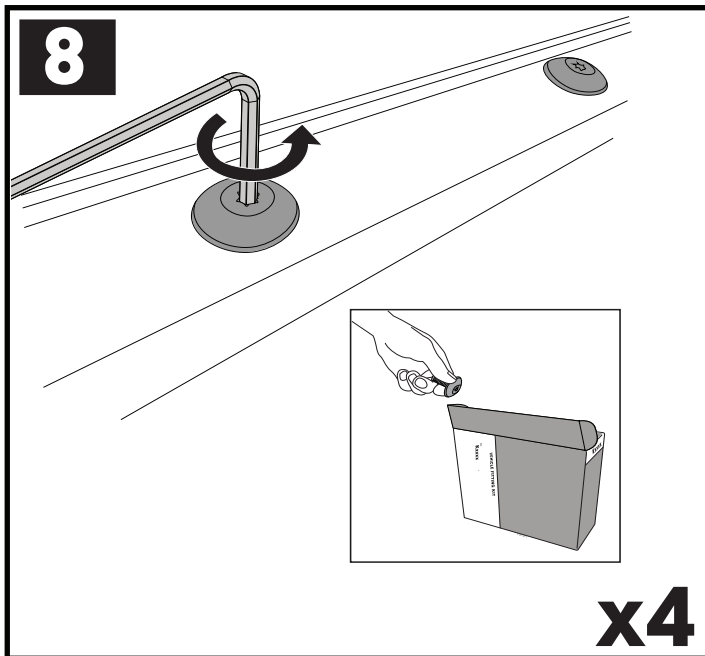

A	B
Mercedes-Benz Tourer, 5dr Van 14+	EU	A = 245 mm (9 5/8")	B = 1085 mm (42 3/4")
Mercedes-Benz Tourer, 5dr Van 15+	ZA	A = 245 mm (9 5/8")	B = 1085 mm (42 3/4")
Mercedes-Benz Valente, 5dr Van 15+	AU, NZ	A = 245 mm (9 5/8")	B = 1085 mm (42 3/4")
Mercedes-Benz V-Class, 4dr Van 14+	AU, EU, NZ, ZA	A = 330 mm (13")	B = 1080 mm (42 1/2")
Mercedes-Benz Viano, 4dr Van 14+	AU, EU, NZ, ZA	A = 330 mm (13")	B = 1080 mm (42 1/2")
Mercedes-Benz Vito (2 Bar), 4dr Van 14+	CN, EU, ZA	A = 330 mm (13")	B = 1080 mm (42 1/2")
Mercedes-Benz Vito (2 Bar), 4dr Van Jul 15+	AU	A = 330 mm (13")	B = 1080 mm (42 1/2")
Mercedes-Benz Vito (2 Bar), 4dr Van Aug 15+	NZ	A = 330 mm (13")	B = 1080 mm (42 1/2")
Mercedes-Benz Vito, 4dr Van 04-14	EU, ZA	A = 250 mm (9 13/16")	B = 1090 mm (42 15/16")
Mercedes-Benz Vito, 4dr Van Aug 04-Jun 15	AU	A = 250 mm (9 13/16")	B = 1090 mm (42 15/16")
Mercedes-Benz Vito, 4dr Van Aug 04-Jul 15	NZ	A = 250 mm (9 13/16")	B = 1090 mm (42 15/16")

**ATTENTION • ACHTUNG • ATENCIÓN • ATTENTION • OPPMERKSOMHET • ATENÇÃO • ВНИМАНИЕ • ATTENZIONE
UWAGA • UPOZORNĚNÍ • UPOZORNENIE • LET OP • UPPMÄRKSAMHET • OPMÆRKSOMHED • УВАГА • HUOMIO**