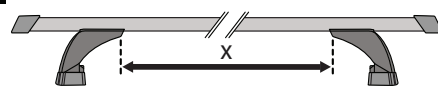

6**FR****RR****FL****RL****x4**

7

F

HD

T

P

		1	2
Mercedes-Benz Tourer, 5dr Van 14+	EU	X = 1105 mm (43 1/2")	X = 1125 mm (44 5/16")
Mercedes-Benz Tourer, 5dr Van 15+	ZA	X = 1105 mm (43 1/2")	X = 1125 mm (44 5/16")
Mercedes-Benz Valente, 5dr Van 15+	AU, NZ	X = 1105 mm (43 1/2")	X = 1125 mm (44 5/16")
Mercedes-Benz V-Class, 4dr Van 14+	AU, EU, NZ, ZA	X = 1115 mm (43 7/8")	X = 1115 mm (43 7/8")
Mercedes-Benz Viano, 4dr Van 14+	AU, EU, NZ, ZA	X = 1115 mm (43 7/8")	X = 1115 mm (43 7/8")
Mercedes-Benz Vito (2 Bar), 4dr Van 14+	CN, EU, ZA	X = 1115 mm (43 7/8")	X = 1135 mm (44 11/16")
Mercedes-Benz Vito (2 Bar), 4dr Van Jul 15+	AU	X = 1115 mm (43 7/8")	X = 1135 mm (44 11/16")
Mercedes-Benz Vito (2 Bar), 4dr Van Aug 15+	NZ	X = 1115 mm (43 7/8")	X = 1135 mm (44 11/16")
Mercedes-Benz Vito, 4dr Van 04-14	EU, ZA	X = 1120 mm (44 1/8")	X = 1140 mm (44 7/8")
Mercedes-Benz Vito, 4dr Van Aug 04-Jun 15	AU	X = 1120 mm (44 1/8")	X = 1140 mm (44 7/8")
Mercedes-Benz Vito, 4dr Van Aug 04-Jul 15	NZ	X = 1120 mm (44 1/8")	X = 1140 mm (44 7/8")