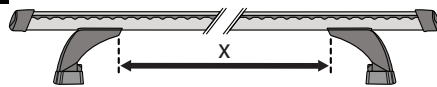

6**FR****RR****FL****RL****x4**

7

F

HD

T

P

		1	2
Mercedes-Benz Tourer, 5dr Van 14+	EU	X = 1105 mm (43 1/2")	X = 1125 mm (44 5/16")
Mercedes-Benz Tourer, 5dr Van 15+	ZA	X = 1105 mm (43 1/2")	X = 1125 mm (44 5/16")
Mercedes-Benz Valente, 5dr Van 15+	AU, NZ	X = 1105 mm (43 1/2")	X = 1125 mm (44 5/16")
Mercedes-Benz V-Class, 4dr Van 14+	AU, EU, NZ, ZA	X = 1115 mm (43 7/8")	X = 1115 mm (43 7/8")
Mercedes-Benz Viano, 4dr Van 14+	AU, EU, NZ, ZA	X = 1115 mm (43 7/8")	X = 1115 mm (43 7/8")
Mercedes-Benz Vito (2 Bar), 4dr Van 14+	CN, EU, ZA	X = 1115 mm (43 7/8")	X = 1135 mm (44 11/16")
Mercedes-Benz Vito (2 Bar), 4dr Van Jul 15+	AU	X = 1115 mm (43 7/8")	X = 1135 mm (44 11/16")
Mercedes-Benz Vito (2 Bar), 4dr Van Aug 15+	NZ	X = 1115 mm (43 7/8")	X = 1135 mm (44 11/16")
Mercedes-Benz Vito, 4dr Van 04-14	EU, ZA	X = 1120 mm (44 1/8")	X = 1140 mm (44 7/8")
Mercedes-Benz Vito, 4dr Van Aug 04-Jun 15	AU	X = 1120 mm (44 1/8")	X = 1140 mm (44 7/8")
Mercedes-Benz Vito, 4dr Van Aug 04-Jul 15	NZ	X = 1120 mm (44 1/8")	X = 1140 mm (44 7/8")