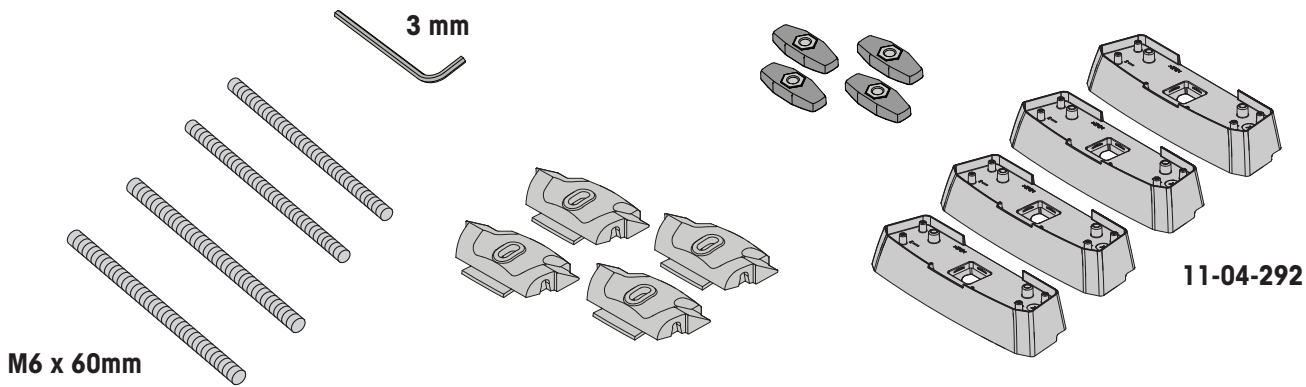

**CONTENTS • INHALT • CONTENIDO • CONTENU • INNHOLD • CONTEÚDO • СОДЕРЖАНИЕ • CONTENUTO
ZAWARTOŚĆ • OBSAH • OBSAH • INHOUD • INNEHÅLL • INDHOLD • ЗМІСТ • SISÄLLYS**