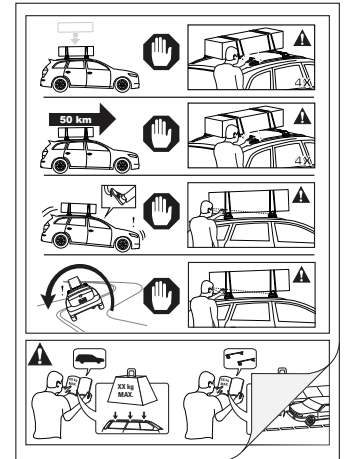

- **EN** Please read safety and warranty booklet included with this product prior to use. For more information visit your local dealer.
- **DE** Bitte lesen und beachten Sie die beiliegende Montageanleitung, Sicherheitshinweise und Garantiebedingungen bevor Sie das Produkt montieren/benutzen. Für weitere Informationen kontaktieren Sie bitte Ihren Händler.
- **ES** Por favor, lea folleto de seguridad y garantía que se incluye con este producto antes de su uso . Para obtener más información, visite a su distribuidor local.
- **FR** Veuillez lire attentivement le manuel de sécurité et de garantie avant utilisation. Pour plus d'informations, visitez votre concessionnaire local.
- **NO** Vennligst les hefte om sikkerhet og garanti som er vedlagt dette produkt før det tas i bruk. For mer informasjon ta kontakt med din forhandler.
- **PT** Por favor leia o manual de segurança e garantia incluído, antes de utilizar o produto. Para mais informações visite o seu revendedor local.
- **RU** Пожалуйста, ознакомьтесь с инструкцией перед тем, как использовать товар. Для получения более подробной информации обратитесь к местному дилеру.
- **IT** Si prega di leggere il libretto di sicurezza e garanzia incluso nel prodotto prima dell'uso. Per maggiori informazioni visita il rivenditore locale.
- **PL** Proszę zapoznać się z warunkami gwarancji i bezpieczeństwa przed użyciem produktu. W celu uzyskania dodatkowych informacji proszę kontaktować się z najbliższym autoryzowanym punktem sprzedaży.
- **CS** Před použitím si prosím přečtete přiložené informace o bezpečnosti a záručních podmínkách. Pro více informací navštivte nejbližšího dealera.
- **SK** Pred použitím si prosím prečítajte priložené informácie o bezpečnosti a záručných podmienkach. Pre viac informácií navštívte najbližšieho dílera.
- **NL** A.U.B. bijgesloten garantie- en veiligheidsinstructies grondig lezen voor gebruik van dit product. Voor meer informatie graag contact opnemen met uw dealer.
- **SV** Var snäll och läs igenom säkerhets- och garantihäftet som medföljer produkten före användning. För mer information besök din lokala återförsäljare.
- **DK** Læs venligst sikkerheds- og garantibogsholderen, der følger med dette produkt, inden brug. For mere information besøg din lokale forhandler.
- **UA** Будь ласка, ознайомтеся з бронею безпеки та гарантії, включені до цього продукту перед використанням. Для отримання додаткової інформації відвідайте місцевого дилера.
- **FI** Lue tämän tuotteen mukana toimitetut turvallisuus- ja takuu huoltopalvelut ennen käyttöä. Lisätietoja saat paikalliselta jälleenmyyjältä.

Yakima Australia Pty Ltd
17 Hinkler Court, Brendale
QLD 4500, Australia
1800 143 548
www.prorack.com.au
www.whispbar.com.au

Yakima Europe Coöperatief U.A.
Twentehaven 7, 3433
PT Nieuwegein, The Netherlands
+31 2080 81425
www.prorackeurope.eu
www.yakima.eu

Yakima Products, Inc.
4101 Kruse Way
Lake Oswego, OR. 97035 USA
888 925 4621
www.yakima.com

WORKS WITH:
YAKIMA
WHISPBAR
prorack