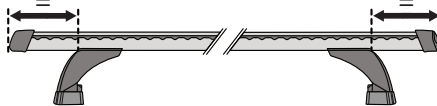

6**FR****RR****FL****RL****x4**

7

F

HD

T

P

		1	2
Mercedes-Benz Tourer, 5dr Van 14+	EU	X = 1105 mm (43 1/2")	X = 1125 mm (44 5/16")
Mercedes-Benz Tourer, 5dr Van 15+	ZA	X = 1105 mm (43 1/2")	X = 1125 mm (44 5/16")
Mercedes-Benz Valente, 5dr Van 15+	AU, NZ	X = 1105 mm (43 1/2")	X = 1125 mm (44 5/16")
Mercedes-Benz V-Class, 4dr Van 14+	AU, EU, NZ, ZA	X = 1115 mm (43 7/8")	X = 1115 mm (43 7/8")
Mercedes-Benz Viano, 4dr Van 14+	AU, EU, NZ, ZA	X = 1115 mm (43 7/8")	X = 1115 mm (43 7/8")
Mercedes-Benz Vito (2 Bar), 4dr Van 14+	CN, EU, ZA	X = 1115 mm (43 7/8")	X = 1135 mm (44 11/16")
Mercedes-Benz Vito (2 Bar), 4dr Van Jul 15+	AU	X = 1115 mm (43 7/8")	X = 1135 mm (44 11/16")
Mercedes-Benz Vito (2 Bar), 4dr Van Aug 15+	NZ	X = 1115 mm (43 7/8")	X = 1135 mm (44 11/16")
Mercedes-Benz Vito, 4dr Van 04-14	EU, ZA	X = 1120 mm (44 1/8")	X = 1140 mm (44 7/8")
Mercedes-Benz Vito, 4dr Van Aug 04-Jun 15	AU	X = 1120 mm (44 1/8")	X = 1140 mm (44 7/8")
Mercedes-Benz Vito, 4dr Van Aug 04-Jul 15	NZ	X = 1120 mm (44 1/8")	X = 1140 mm (44 7/8")

		A	B
Mercedes-Benz Tourer, 5dr Van 14+	EU	A = 245 mm (9 5/8")	B = 1085 mm (42 3/4")
Mercedes-Benz Tourer, 5dr Van 15+	ZA	A = 245 mm (9 5/8")	B = 1085 mm (42 3/4")
Mercedes-Benz Valente, 5dr Van 15+	AU, NZ	A = 245 mm (9 5/8")	B = 1085 mm (42 3/4")
Mercedes-Benz V-Class, 4dr Van 14+	AU, EU, NZ, ZA	A = 330 mm (13")	B = 1080 mm (42 1/2")
Mercedes-Benz Viano, 4dr Van 14+	AU, EU, NZ, ZA	A = 330 mm (13")	B = 1080 mm (42 1/2")
Mercedes-Benz Vito (2 Bar), 4dr Van 14+	CN, EU, ZA	A = 330 mm (13")	B = 1080 mm (42 1/2")
Mercedes-Benz Vito (2 Bar), 4dr Van Jul 15+	AU	A = 330 mm (13")	B = 1080 mm (42 1/2")
Mercedes-Benz Vito (2 Bar), 4dr Van Aug 15+	NZ	A = 330 mm (13")	B = 1080 mm (42 1/2")
Mercedes-Benz Vito, 4dr Van 04-14	EU, ZA	A = 250 mm (9 13/16")	B = 1090 mm (42 15/16")
Mercedes-Benz Vito, 4dr Van Aug 04-Jun 15	AU	A = 250 mm (9 13/16")	B = 1090 mm (42 15/16")
Mercedes-Benz Vito, 4dr Van Aug 04-Jul 15	NZ	A = 250 mm (9 13/16")	B = 1090 mm (42 15/16")