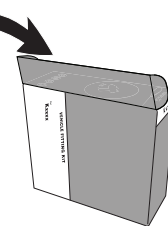

- **EN** Please read safety and warranty booklet included with this product prior to use. For more information visit your local dealer.
- **DE** Bitte lesen und beachten Sie die beiliegende Montageanleitung, Sicherheitshinweise und Garantiebedingungen bevor Sie das Produkt montieren/benutzen. Für weitere Informationen kontaktieren Sie bitte Ihren Händler.
- **ES** Por favor, lea folleto de seguridad y garantía que se incluye con este producto antes de su uso . Para obtener más información, visite a su distribuidor local.
- **FR** Veuillez lire attentivement le manuel de sécurité et de garantie avant utilisation. Pour plus d'informations, visitez votre concessionnaire local.
- **NO** Vennligst les hefte om sikkerhet og garanti som er vedlagt dette produkt før det tas i bruk. For mer informasjon ta kontakt med din forhandler.
- **PT** Por favor leia o manual de segurança e garantia incluído, antes de utilizar o produto. Para mais informações visite o seu revendedor local.
- **RU** Пожалуйста, ознакомьтесь с инструкцией перед тем, как использовать товар. Для получения более подробной информации обратитесь к местному дилеру.
- **IT** Si prega di leggere il libretto di sicurezza e garanzia incluso nel prodotto prima dell'uso. Per maggiori informazioni visita il rivenditore locale.
- **PL** Proszę zapoznać się z warunkami gwarancji i bezpieczeństwa przed użyciem produktu. W celu uzyskania dodatkowych informacji proszę kontaktować się z najbliższym autoryzowanym punktem sprzedaży.
- **CS** Před použitím si prosím přečtete přiložené informace o bezpečnosti a záručních podmínkách. Pro více informací navštivte nejbližšího dealera.
- **SK** Pred použitím si prosím prečítajte priložené informácie o bezpečnosti a záručných podmienkach. Pre viac informácií navštívte najbližšieho dílera.
- **NL** A.U.B. bijgesloten garantie- en veiligheidsinstructies grondig lezen voor gebruik van dit product. Voor meer informatie graag contact opnemen met uw dealer.
- **SV** Var snäll och läs igenom säkerhets- och garantihäftet som medföljer produkten före användning. För mer information besök din lokala återförsäljare.
- **DK** Læs venligst sikkerheds- og garantibogsholderen, der følger med dette produkt, inden brug. For mere information besøg din lokale forhandler.
- **UA** Будь ласка, ознайомтеся з бронею безпеки та гарантії, включені до цього продукту перед використанням. Для отримання додаткової інформації відвідайте місцевого дилера.
- **FI** Lue tämän tuotteen mukana toimitetut turvallisuus- ja takuu huoltopalvelut ennen käyttöä. Lisätietoja saat paikalliselta jälleenmyyjältä.

Yakima Australia Pty Ltd
17 Hinkler Court, Brendale
QLD 4500, Australia
1800 143 548
www.prorack.com.au
www.whispbar.com.au

Yakima Europe Coöperatief U.A.
Twentehaven 7, 3433
PT Nieuwegein, The Netherlands
+31 2080 81425
www.prorackeurope.eu
www.yakima.eu

Yakima Products, Inc.
4101 Kruse Way
Lake Oswego, OR. 97035 USA
888 925 4621
www.yakima.com

WORKS WITH:
YAKIMA
WHISPBAR
prorack