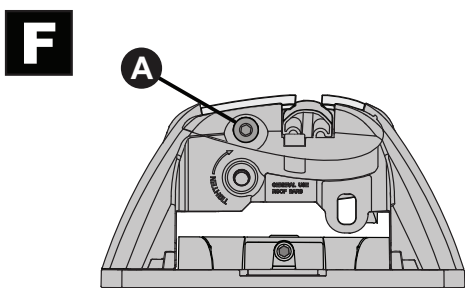

**ATTENTION • ACHTUNG • ATENCIÓN • ATTENTION • OPPMERKSOMHET • ATENÇÃO • ВНИМАНИЕ • ATTENZIONE
UWAGA • UPOZORNĚNÍ • UPOZORNENIE • LET OP • UPPMÄRKSAMHET • OPMÆRKSOMHED • УВАГА • HUOMIO**